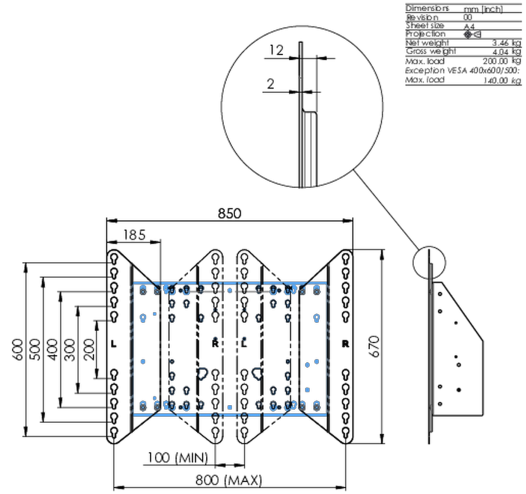

01 TECHNIKAI PARAMÉTEREK

Típus	Adapter set
Maximális teherbírás	200kg / monitor
VESA minimum	800 x 200mm
VESA maximum	800 x 600mm

Dimensions	mm (inch)
Depth	00
Height	66
Projection	65
Net weight	3.46 kg
Gross weight	4.04 kg
Max. load	200.00 kg
Exception VESA 400x400/500	
Max. load	149.00 kg

02 MÉRETEK / SÚLY

Súly (doboz nélkül)	3.46kg
EAN kód	4948570032570

03 KAPCSOLÓDÓ INFORMÁCIÓK

Kapcsolódó termékek

[MD 062B7275 A](#), [MD 062B7295](#), [MD 052W7150](#)

All trademarks and registered trademarks acknowledged. E & O E. Specification subject to change without notice. All LCD's comply with ISO-9241-307:2008 in connection with pixel defects.