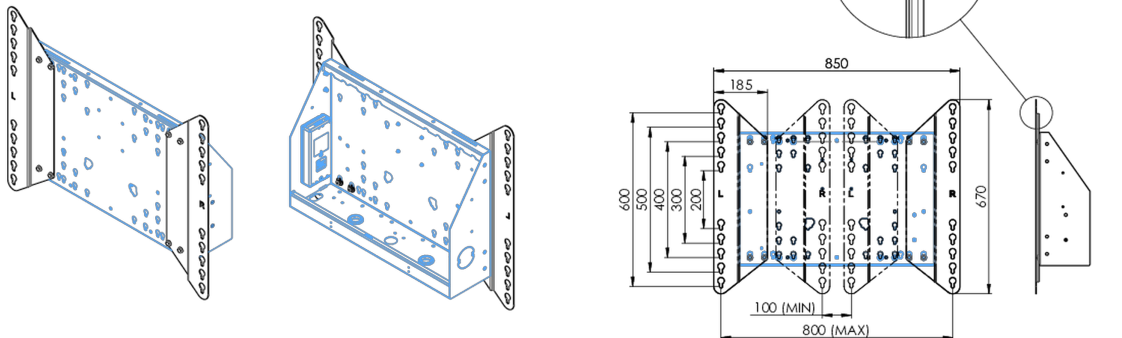

02 MÉRETEK / SÚLY

Súly (doboz nélkül)	3.46kg
EAN kód	4948570032570