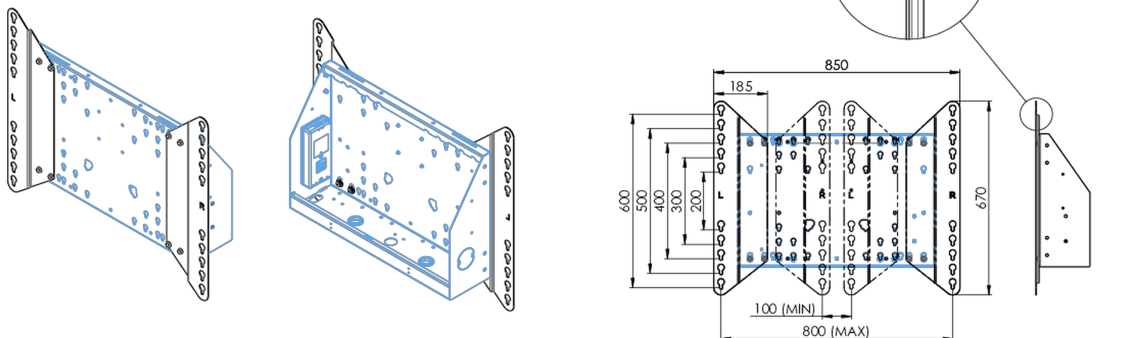

Adaptateur pour chariot/élévateur

Kit d'extension pour élévateurs et charriots au sol. Il augmente la compatibilité VESA de 600x400 standard jusqu'à max. 800x600.

01 LES SPÉCIFICATIONS

Type	Adaptateur
Max poids	200kg / moniteur
VESA min	800 x 200mm
VESA max	800 x 600mm

02 DIMENSIONS / POIDS

Poids (sans boîte)	3.46kg
Code EAN	4948570032570

03 INFORMATIONS COMPLEMENTAIRES

Produits assimilés

[MD 062B7275 A](#), [MD 062B7295](#), [MD 052W7150](#)

Toutes les marques nommées sur ce site sont des marques déposées. iiyama ne pourra être tenu responsable d'éventuelles erreurs ou omissions contenues sur ce site. Tous les écrans LCD iiyama sont conformes à la norme ISO-9241-307:2008 pour ce qui concerne les défauts de pixel.