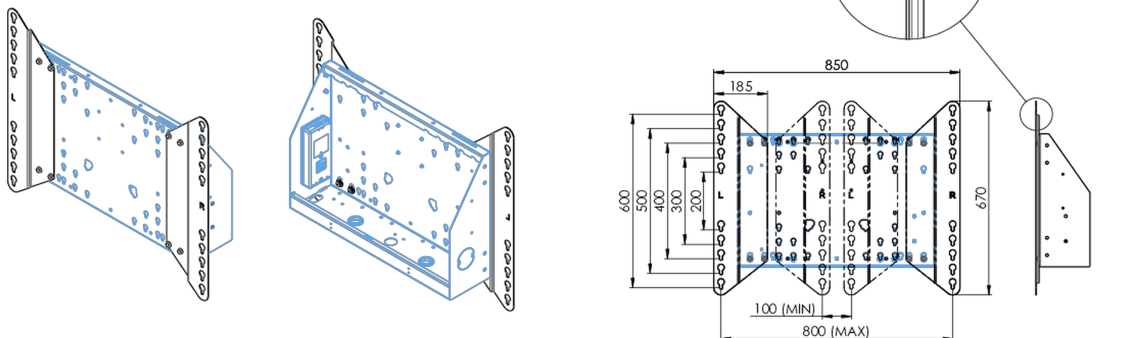

Адаптер для напольных подъемников

Комплект расширения для напольных подъемников и тележек, расширяет совместимость с VESA со стандартного 600x400 до макс. 800x600.

01 TECHNICAL SPECIFICATION

Type	Адаптер
Max weight capacity	200kg / монитор
VESA minimum	800 x 200mm
VESA maximum	800 x 600mm

02 РАЗМЕР / BEC

Вес (без упаковки)	3.46кг
EAN код	4948570032570

03 СОПУТСТВУЮЩАЯ ИНФОРМАЦИЯ

Сопутствующие товары

[MD 062B7275 A](#), [MD 062B7295](#), [MD 052W7150](#)

Все товарные знаки и торговые марки являются собственностью их владельцев и они защищены. Ошибки и изменения допускаются. Спецификации могут быть изменены без уведомления. Все LCD мониторы соответствуют стандарту ISO-9241-307:2008 по политике битых пикселей.