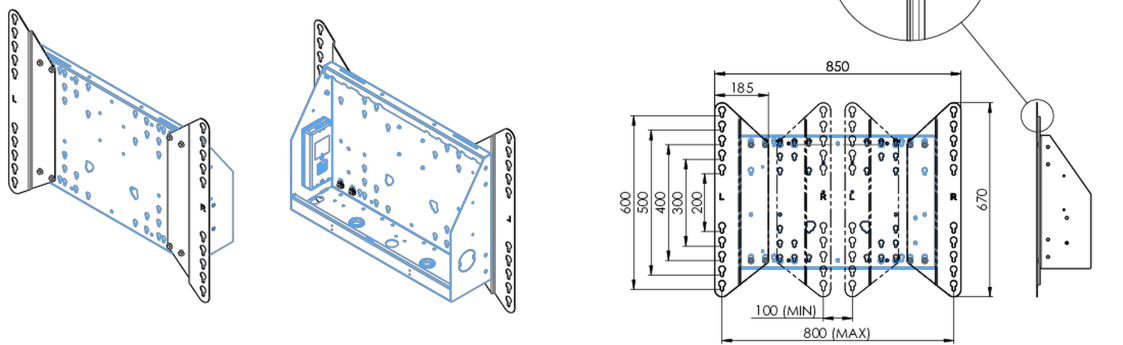

Адаптер для напольных подъемников

Комплект расширения для напольных подъемников и тележек, расширяет совместимость с VESA со стандартного 600x400 до макс. 800x600.

01 TECHNICAL SPECIFICATION

Type	Адаптер
Max weight capacity	200kg / монитор
VESA minimum	800 x 200mm
VESA maximum	800 x 600mm

02 РАЗМЕР / BEC

Вес (без упаковки)	3.46кг
EAN код	4948570032570

03 СОПУТСТВУЮЩАЯ ИНФОРМАЦИЯ

Сопутствующие товары

[MD 062B7275 A](#), [MD 062B7295](#), [MD 052W7150](#)

Все товарные знаки и торговые марки являются собственностью их владельцев и они защищены. Ошибки и изменения допускаются. Спецификации могут быть изменены без уведомления. Все LCD мониторы соответствуют стандарту ISO-9241-307:2008 по политике битых пикселей.