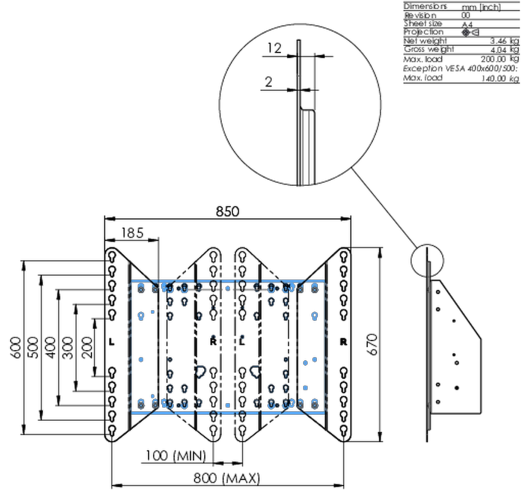

Adaptateur pour chariot/élévateur

Kit d'extension pour élévateurs et charriots au sol. Il augmente la compatibilité VESA de 600x400 standard jusqu'à max. 800x600.

01 LES SPÉCIFICATIONS

| | |
|-----------|------------------|
| Type | Adaptateur |
| Max poids | 200kg / moniteur |
| VESA min | 800 x 200mm |
| VESA max | 800 x 600mm |

02 DIMENSIONS / POIDS

| | |
|--------------------|---------------|
| Poids (sans boîte) | 3.46kg |
| Code EAN | 4948570032570 |

03 INFORMATIONS COMPLEMENTAIRES

Produits assimilés

[MD 062B7275 A](#), [MD 062B7295](#), [MD 052W7150](#)