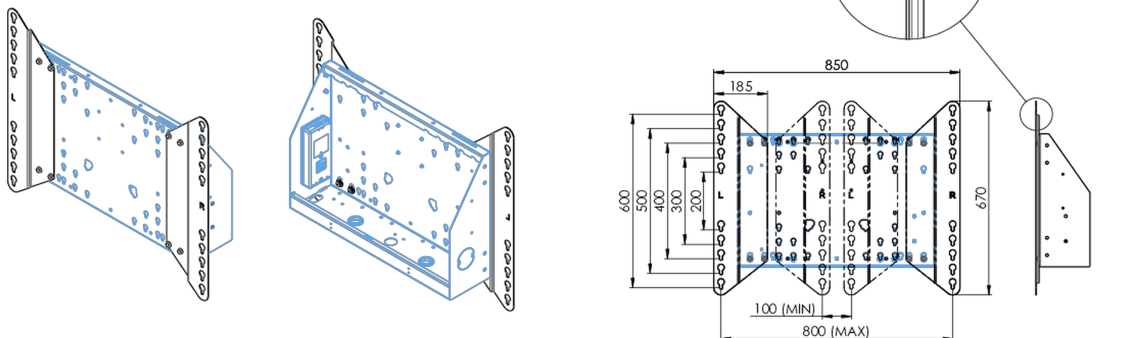

Adaptateur pour chariot/élévateur

Kit d'extension pour élévateurs et charriots au sol. Il augmente la compatibilité VESA de 600x400 standard jusqu'à max. 800x600.

01 LES SPÉCIFICATIONS

| | |
|-----------|------------------|
| Type | Adaptateur |
| Max poids | 200kg / moniteur |
| VESA min | 800 x 200mm |
| VESA max | 800 x 600mm |

02 DIMENSIONS / POIDS

| | |
|--------------------|---------------|
| Poids (sans boîte) | 3.46kg |
| Code EAN | 4948570032570 |

03 INFORMATIONS COMPLEMENTAIRES

Produits assimilés

[MD 062B7275 A](#), [MD 062B7295](#), [MD 052W7150](#)