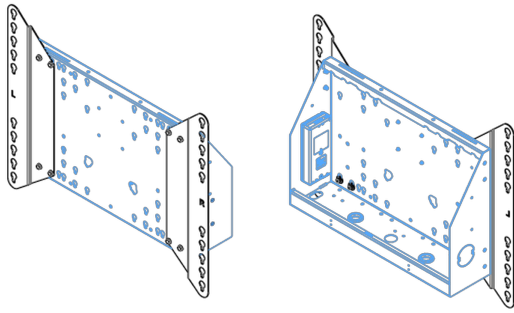

Adaptateur pour chariot/élévateur

Kit d'extension pour élévateurs et charriots au sol. Il augmente la compatibilité VESA de 600x400 standard jusqu'à max. 800x600.

01 LES SPÉCIFICATIONS

| | |
|-----------|------------------|
| Type | Adaptateur |
| Max poids | 200kg / moniteur |
| VESA min | 800 x 200mm |
| VESA max | 800 x 600mm |

02 DIMENSIONS / POIDS

| | |
|--------------------|---------------|
| Poids (sans boîte) | 3.46kg |
| Code EAN | 4948570032570 |

03 INFORMATIONS COMPLEMENTAIRES

Produits assimilés

[MD 062B7275 A](#), [MD 062B7295](#), [MD 052W7150](#)