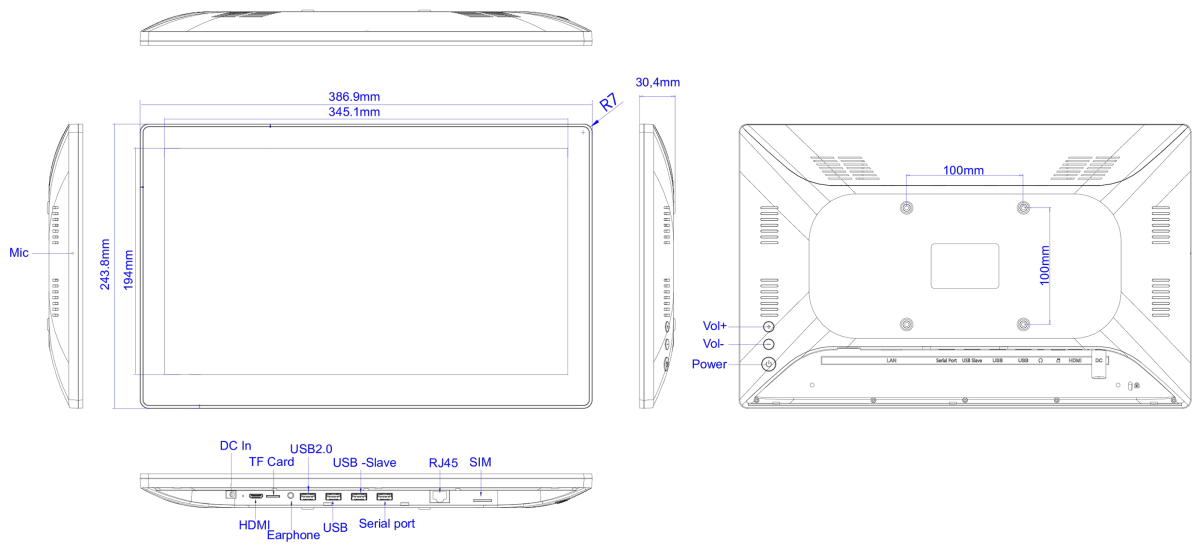

Alle handelsmerken zijn geregistreerd. Gegevens onder voorbehoud van zetfouten. Specificaties kunnen vooraf en zonder opgaa van reden gewijzigd worden. Alle LCD-panelen vallen onder ISO-9241-307:2008 inzake pixelfouten.

© IYYAMA CORPORATION. ALL RIGHTS RESERVED