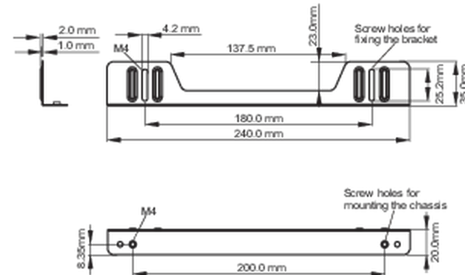

<Bracket B>

Все товарные знаки и торговые марки являются собственностью их владельцев и они защищены. Ошибки и изменения допускаются. Спецификации могут быть изменены без уведомления. Все LCD мониторы соответствуют стандарту ISO-9241-307:2008 по политике битых пикселей.