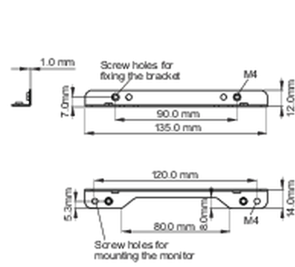

Type mounting bracket

■ ProLite TF1215MC

■ ProLite TF2215MC

02 ПАЗМЕР / BEC

■ ProLite TF1215MC

<Bracket A>

<Bracket B>

■ ProLite TF2215MC