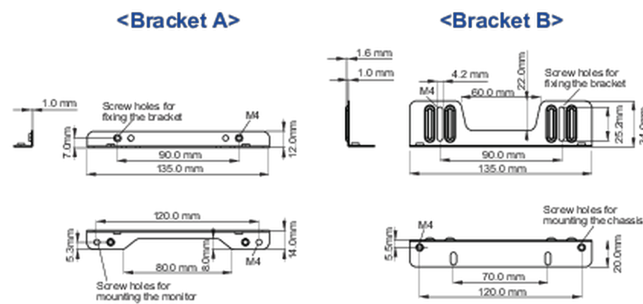

Комплект монтажных кронштейнов для сенсорных экранов iiyama TF1215MC / TF2215MC / OTF2216MC с открытой рамкой

Это решение совместимо со следующими моделями iiyama: TF1215MC, TF2215MC and OTF2216MC.

01 ТЕХНИЧЕСКИЕ ХАРАКТЕРИСТИКИ

Type mounting bracket

■ ProLite TF1215MC

■ ProLite TF2215MC

02 ПАЗМЕР / BEC

■ ProLite TF1215MC

<Bracket A>

<Bracket B>

■ ProLite TF2215MC