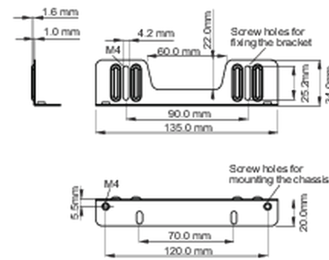

Type mounting bracket

■ ProLite TF1215MC

■ ProLite TF2215MC

02 ПАЗМЕР / BEC

■ ProLite TF1215MC

<Bracket A>

<Bracket B>

■ ProLite TF2215MC