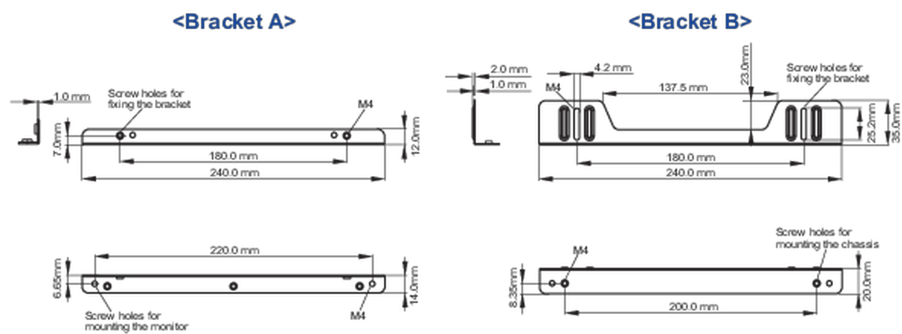

Type mounting bracket

■ ProLite TF1215MC

■ ProLite TF2215MC

02 ПАЗМЕР / BEC

■ ProLite TF1215MC

<Bracket A>

<Bracket B>

■ ProLite TF2215MC