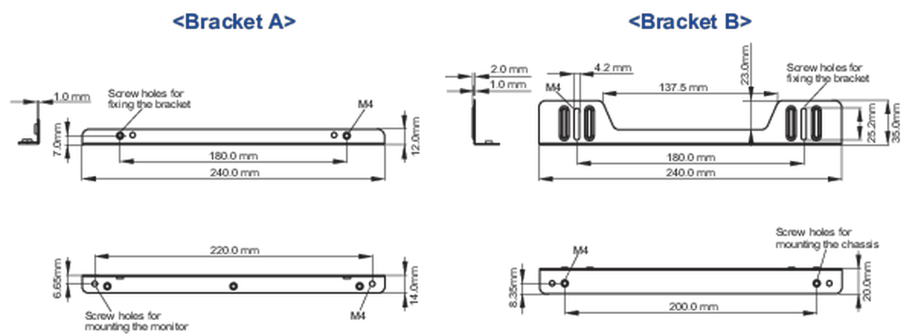

Type mounting bracket

■ ProLite TF1215MC

■ ProLite TF2215MC

02 AFMETINGEN / GEWICHT

■ ProLite TF1215MC

<Bracket A>

<Bracket B>

■ ProLite TF2215MC