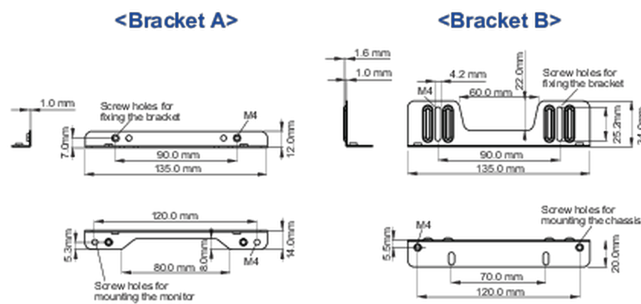

Montagebeugelset voor iiyama TF1215MC / TF2215MC / OTF2216MC open frame touchscreens

Deze montagebeugel past op de volgende iiyama-modellen: TF1215MC, TF2215MC and OTF2216MC.

01 TECHNISCHE SPECIFICATIES

Type mounting bracket

■ ProLite TF1215MC

■ ProLite TF2215MC

02 AFMETINGEN / GEWICHT

■ ProLite TF1215MC

<Bracket A>

<Bracket B>

■ ProLite TF2215MC