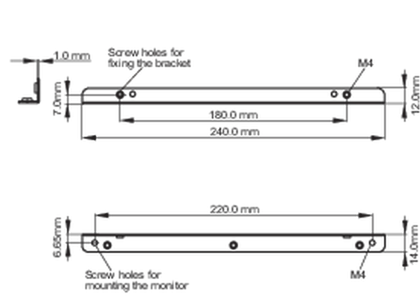

Type mounting bracket

■ ProLite TF1215MC

■ ProLite TF2215MC

02 AFMETINGEN / GEWICHT

■ ProLite TF1215MC

<Bracket A>

<Bracket B>

■ ProLite TF2215MC

<Bracket A>

<Bracket B>

Alle handelsmerken zijn geregistreerd. Gegevens onder voorbehoud van zetfouten. Specificaties kunnen vooraf en zonder opgave van reden gewijzigd worden. Alle LCD-panels vallen onder ISO-9241-307:2008 inzake pixelfouten.