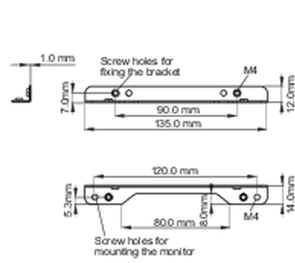

Type mounting bracket

■ ProLite TF1215MC

■ ProLite TF2215MC

02 AFMETINGEN / GEWICHT

■ ProLite TF1215MC

<Bracket A>

<Bracket B>

■ ProLite TF2215MC