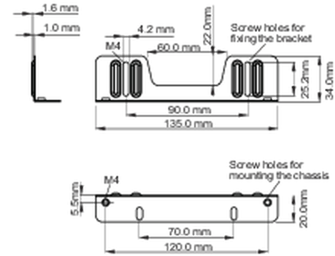

Type mounting bracket

■ ProLite TF1215MC

■ ProLite TF2215MC

02 AFMETINGEN / GEWICHT

■ ProLite TF1215MC

<Bracket A>

<Bracket B>

■ ProLite TF2215MC

<Bracket A>

<Bracket B>

Alle handelsmerken zijn geregistreerd. Gegevens onder voorbehoud van zetfouten. Specificaties kunnen vooraf en zonder opgave van reden gewijzigd worden. Alle LCD-panels vallen onder ISO-9241-307:2008 inzake pixelfouten.