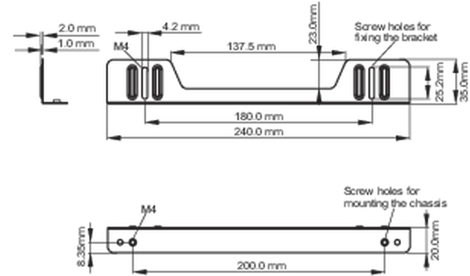

Type mounting bracket

■ ProLite TF1215MC

■ ProLite TF2215MC

02 AFMETINGEN / GEWICHT

■ ProLite TF1215MC

<Bracket A>

<Bracket B>

■ ProLite TF2215MC

<Bracket A>

<Bracket B>

Alle handelsmerken zijn geregistreerd. Gegevens onder voorbehoud van zetfouten. Specificaties kunnen vooraf en zonder opgave van reden gewijzigd worden. Alle LCD-panels vallen onder ISO-9241-307:2008 inzake pixelfouten.