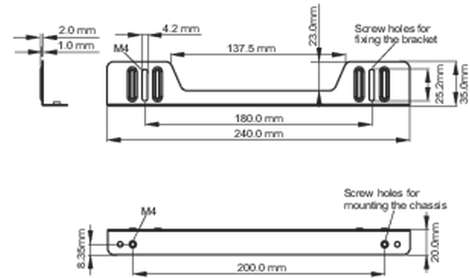

■ ProLite TF1215MC

<Bracket A>

<Bracket B>

■ ProLite TF2215MC

<Bracket A>

<Bracket B>

Všechny ochranné známky jsou registrovány a chráněny. Vyhrazené právo na změny. Veškeré ploché panely LCD splňují normu ISO-9241-307:2008 v oblasti počtu vadných pixelů.