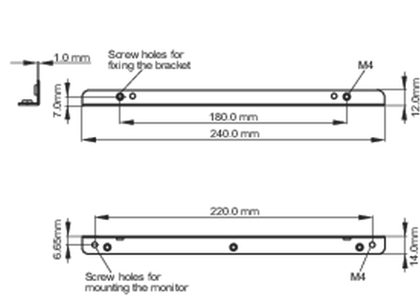

■ ProLite TF1215MC

<Bracket A>

<Bracket B>

■ ProLite TF2215MC

<Bracket A>

<Bracket B>

Všechny ochranné známky jsou registrovány a chráněny. Vyhrazené právo na změny. Veškeré ploché panely LCD splňují normu ISO-9241-307:2008 v oblasti počtu vadných pixelů.