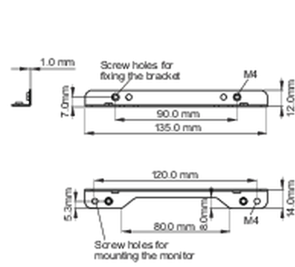

Type mounting bracket

■ ProLite TF1215MC

■ ProLite TF2215MC

02 ROZMĚRY / HMOTNOST

Rozměry balení Š x V x D

423 x 220 x 410mm

EAN code

4948570032532

■ ProLite TF1215MC

<Bracket A>

<Bracket B>

■ ProLite TF2215MC

<Bracket A>

<Bracket B>

Všechny ochranné známky jsou registrovány a chráněny. Vyhrazené právo na změny. Veškeré ploché panely LCD splňují normu ISO-9241-307:2008 v oblasti počtu vadných pixelů.