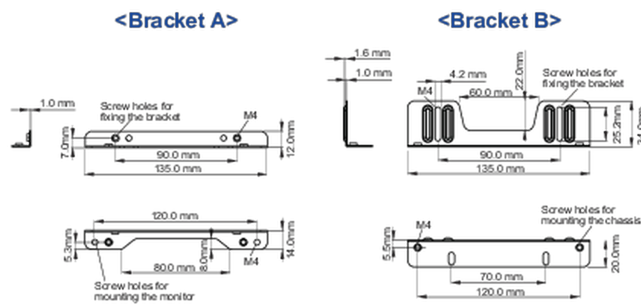

Sada montážního držáku pro dotykové obrazovky iiyama TF1215MC / TF2215MC / OTF2216MC s otevřeným rámem.

Toto řešení je kompatibilní s následujícími modely iiyama: TF1215MC, TF2215MC and OTF2216MC.

01 SPECIFIKACE

Type mounting bracket

■ ProLite TF1215MC

■ ProLite TF2215MC

02 ROZMĚRY / HMOTNOST

Rozměry balení Š x V x D

423 x 220 x 410mm

EAN code

4948570032532