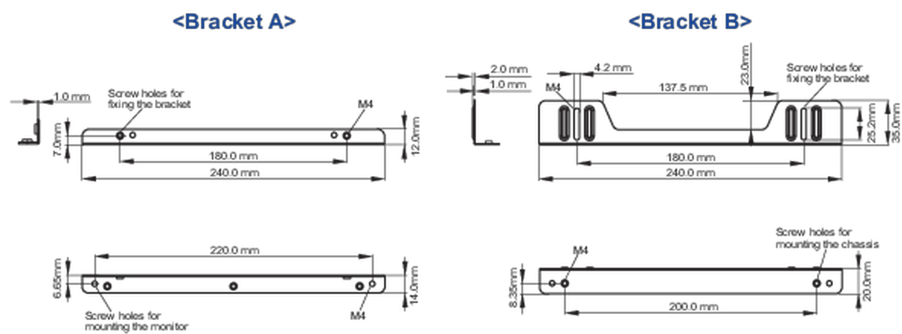

Sada montážního držáku pro dotykové obrazovky iiyama TF1215MC / TF2215MC / OTF2216MC s otevřeným rámem.

Toto řešení je kompatibilní s následujícími modely iiyama: TF1215MC, TF2215MC and OTF2216MC.

01 SPECIFIKACE

Type mounting bracket

■ ProLite TF1215MC

■ ProLite TF2215MC

02 ROZMĚRY / HMOTNOST

Rozměry balení Š x V x D

423 x 220 x 410mm

EAN code

4948570032532