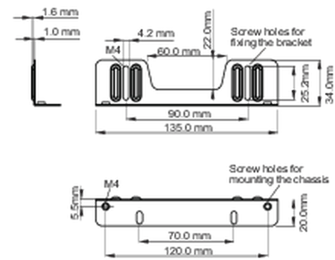

Type mounting bracket

■ ProLite TF1215MC

■ ProLite TF2215MC

02 ROZMĚRY / HMOTNOST

Rozměry balení Š x V x D

423 x 220 x 410mm

EAN code

4948570032532

■ ProLite TF1215MC

<Bracket A>

<Bracket B>

■ ProLite TF2215MC

<Bracket A>

<Bracket B>

Všechny ochranné známky jsou registrovány a chráněny. Vyhrazené právo na změny. Veškeré ploché panely LCD splňují normu ISO-9241-307:2008 v oblasti počtu vadných pixelů.