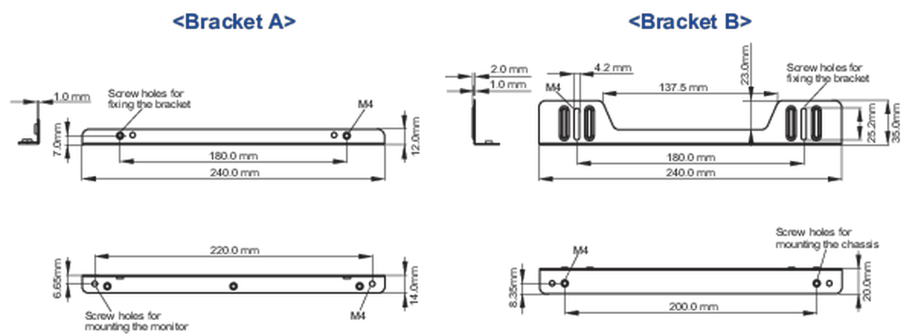

Type mounting bracket

■ ProLite TF1215MC

■ ProLite TF2215MC

02 ПАЗМЕП / BEC

■ ProLite TF1215MC

<Bracket A>

<Bracket B>

■ ProLite TF2215MC