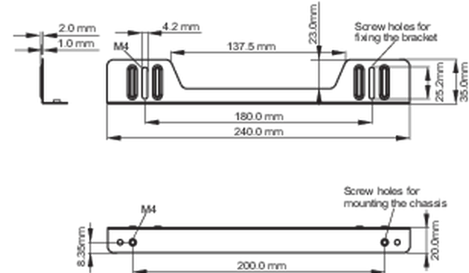

<Bracket B>

Все товарные знаки и торговые марки являются собственностью их владельцев и они защищены. Ошибки и изменения допускаются. Спецификации могут быть изменены без уведомления. Все LCD мониторы соответствуют стандарту ISO-9241-307:2008 по политике битых пикселей.