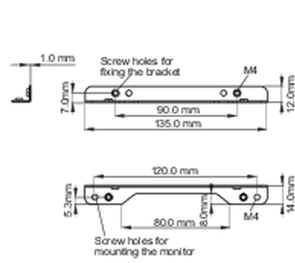

Type mounting bracket

■ ProLite TF1215MC

■ ProLite TF2215MC

02 ПАЗМЕП / BEC

■ ProLite TF1215MC

<Bracket A>

<Bracket B>

■ ProLite TF2215MC