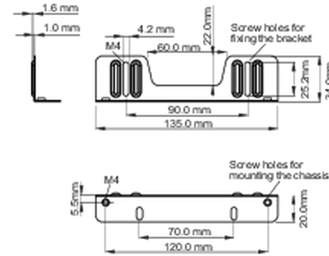

Type mounting bracket

■ ProLite TF1215MC

■ ProLite TF2215MC

02 ПАЗМЕП / BEC

■ ProLite TF1215MC

<Bracket A>

<Bracket B>

■ ProLite TF2215MC