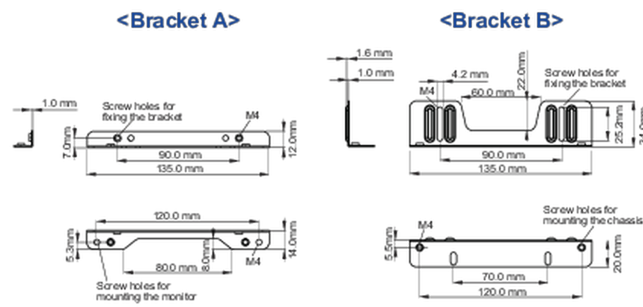

Type mounting bracket

■ ProLite TF1215MC

■ ProLite TF2215MC

02 ПАЗМЕП / BEC

■ ProLite TF1215MC

<Bracket A>

<Bracket B>

■ ProLite TF2215MC