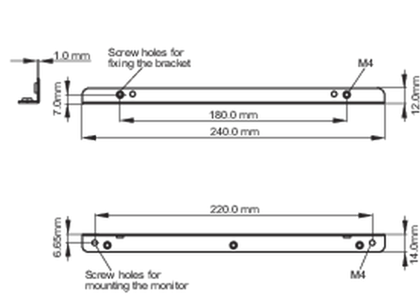

## 02 AFMETINGEN / GEWICHT

■ ProLite TF1215MC

<Bracket A>

<Bracket B>

■ ProLite TF2215MC

<Bracket A>

<Bracket B>

Alle handelsmerken zijn geregistreerd. Gegevens onder voorbehoud van zetfouten. Specificaties kunnen vooraf en zonder opgave van reden gewijzigd worden. Alle LCD-panels vallen onder ISO-9241-307:2008 inzake pixelfouten.