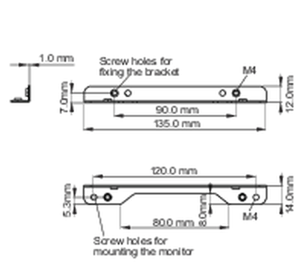

## 02 AFMETINGEN / GEWICHT

■ ProLite TF1215MC

<Bracket A>

<Bracket B>

■ ProLite TF2215MC

<Bracket A>

<Bracket B>

Alle handelsmerken zijn geregistreerd. Gegevens onder voorbehoud van zetfouten. Specificaties kunnen vooraf en zonder opgave van reden gewijzigd worden. Alle LCD-panels vallen onder ISO-9241-307:2008 inzake pixelfouten.