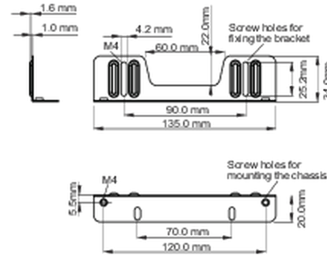

## 02 AFMETINGEN / GEWICHT

■ ProLite TF1215MC

<Bracket A>

<Bracket B>

■ ProLite TF2215MC

<Bracket A>

<Bracket B>

Alle handelsmerken zijn geregistreerd. Gegevens onder voorbehoud van zetfouten. Specificaties kunnen vooraf en zonder opgave van reden gewijzigd worden. Alle LCD-panels vallen onder ISO-9241-307:2008 inzake pixelfouten.