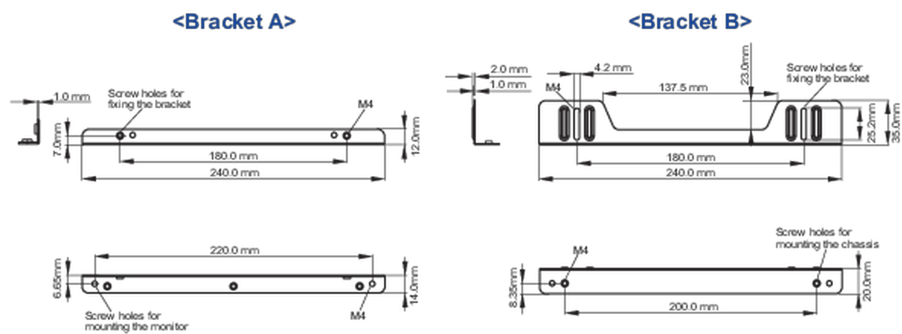

■ ProLite TF2215MC

02 AFMETINGEN / GEWICHT