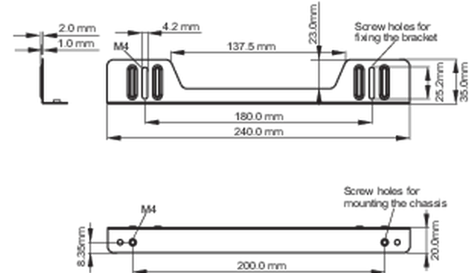

## 02 AFMETINGEN / GEWICHT

■ ProLite TF1215MC

<Bracket A>

<Bracket B>

■ ProLite TF2215MC

<Bracket A>

<Bracket B>

Alle handelsmerken zijn geregistreerd. Gegevens onder voorbehoud van zetfouten. Specificaties kunnen vooraf en zonder opgave van reden gewijzigd worden. Alle LCD-panels vallen onder ISO-9241-307:2008 inzake pixelfouten.