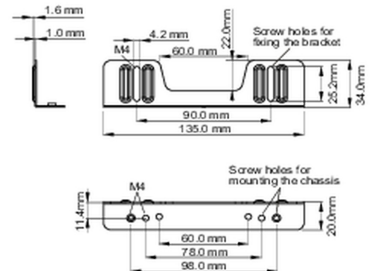

### 02 ПА3МЕР / BEC

■ ProLite TF1015MC

<Bracket A>

<Bracket B>

■ ProLite TF1515MC / ProLite TF2415MC

<Bracket A>

<Bracket B>

Все товарные знаки и торговые марки являются собственностью их владельцев и они защищены. Ошибки и изменения допускаются. Спецификации могут быть изменены без уведомления. Все LCD мониторы соответствуют стандарту ISO-9241-307:2008 по политике битых пикселей.