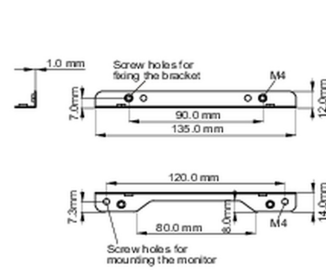

### 02 ПА3МЕР / BEC

■ ProLite TF1015MC

<Bracket A>

<Bracket B>

■ ProLite TF1515MC / ProLite TF2415MC

<Bracket A>

<Bracket B>

Все товарные знаки и торговые марки являются собственностью их владельцев и они защищены. Ошибки и изменения допускаются. Спецификации могут быть изменены без уведомления. Все LCD мониторы соответствуют стандарту ISO-9241-307:2008 по политике битых пикселей.