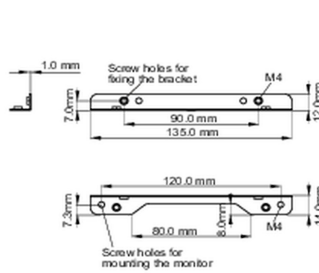

Yerleşik ekipman için montaj kiti

Bu çözüm şu iiyama modelleri için uyumludur: TF1015MC, TF1515MC, TF2415MC.

01 TEKNİK ÖZELLİK

Tip

montaj braketi

■ ProLite TF1015MC

<Bracket A>

<Bracket B>

■ ProLite TF1515MC / ProLite TF2415MC

<Bracket A>

<Bracket B>

02 ÖLÇÜLER / AĞIRLIK

■ ProLite TF1015MC

<Bracket A>

<Bracket B>

■ ProLite TF1515MC / ProLite TF2415MC