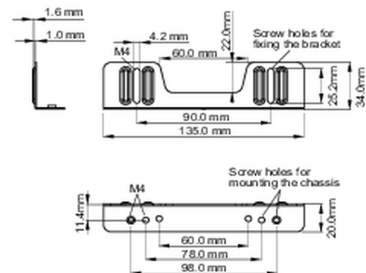

Yerleşik ekipman için montaj kiti

Bu çözüm şu iiyama modelleri için uyumludur: TF1015MC, TF1515MC, TF2415MC.

01 TEKNİK ÖZELLİK

Tip

montaj braketi

■ ProLite TF1015MC

<Bracket A>

<Bracket B>

■ ProLite TF1515MC / ProLite TF2415MC

<Bracket A>

<Bracket B>

02 ÖLÇÜLER / AĞIRLIK

■ ProLite TF1015MC

<Bracket A>

<Bracket B>

■ ProLite TF1515MC / ProLite TF2415MC