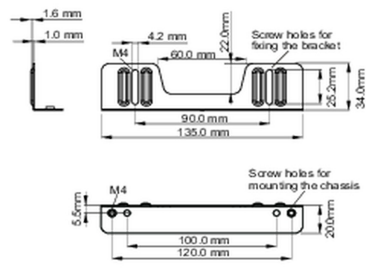

Yerleşik ekipman için montaj kiti

Bu çözüm şu iiyama modelleri için uyumludur: TF1015MC, TF1515MC, TF2415MC.

01 TEKNİK ÖZELLİK

Tip

montaj braketi

■ ProLite TF1015MC

<Bracket A>

<Bracket B>

■ ProLite TF1515MC / ProLite TF2415MC

<Bracket A>

<Bracket B>

02 ÖLÇÜLER / AĞIRLIK

■ ProLite TF1015MC

<Bracket A>

<Bracket B>

■ ProLite TF1515MC / ProLite TF2415MC