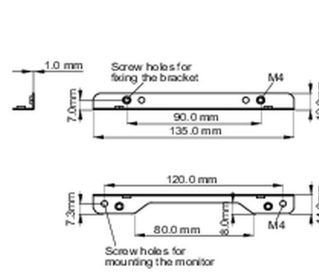

Yerleşik ekipman için montaj kiti

Bu çözüm şu iiyama modelleri için uyumludur: TF1015MC, TF1515MC, TF2415MC.

01 TEKNİK ÖZELLİK

Tip

montaj braketi

■ ProLite TF1015MC

<Bracket A>

<Bracket B>

■ ProLite TF1515MC / ProLite TF2415MC

<Bracket A>

<Bracket B>

02 ÖLÇÜLER / AĞIRLIK

■ ProLite TF1015MC

<Bracket A>

<Bracket B>

■ ProLite TF1515MC / ProLite TF2415MC