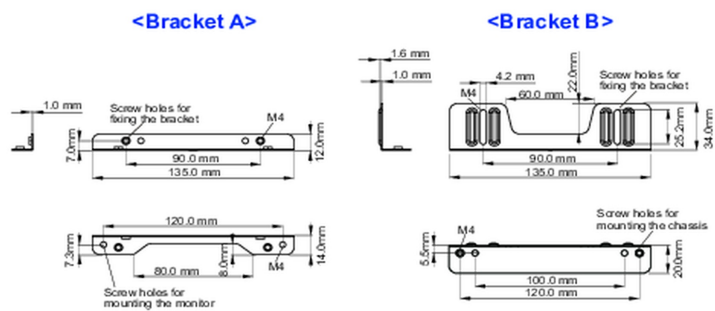

Монтажные комплекты для встраиваемого оборудования

Это решение совместимо со следующими моделями iiyama: TF1015MC, TF1515MC, TF2415MC.

01 ТЕХНИЧЕСКИЕ ХАРАКТЕРИСТИКИ

Type mounting bracket

■ ProLite TF1015MC