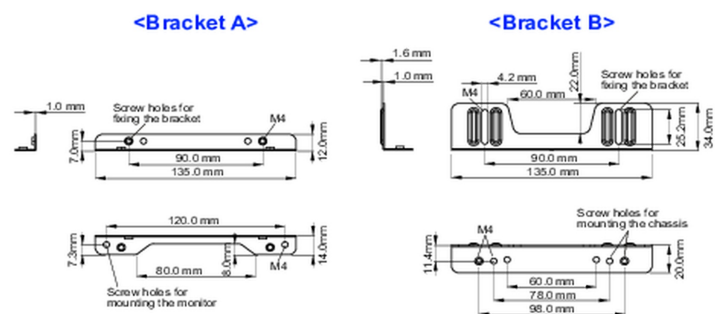

■ ProLite TF1515MC / ProLite TF2415MC