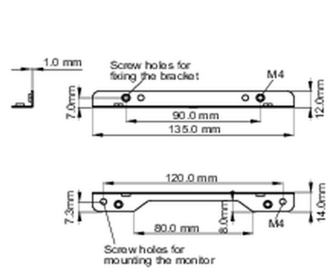

■ ProLite TF1015MC

<Bracket A>