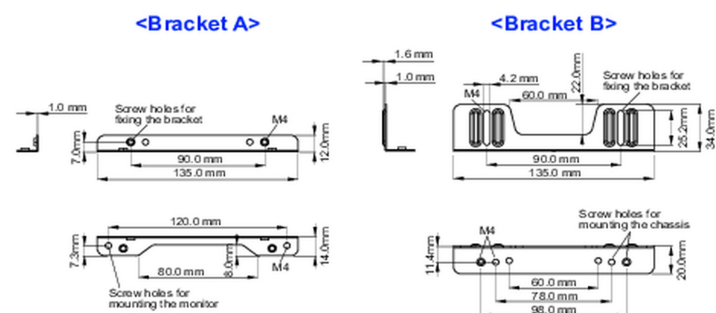

Zestaw wsporników montażowych do ekranów dotykowych open frame iiyama TFxx15MC

To rozwiązanie jest kompatybilne z następującymi modelami iiyama: TF1015MC, TF1515MC, TF2415MC.

01 SPECYFIKACJA

Typ

zestaw wsporników montażowych

■ ProLite TF1015MC

■ ProLite TF1515MC / ProLite TF2415MC

02 WYMIARY / WAGA

■ ProLite TF1015MC

<Bracket A>

<Bracket B>

■ ProLite TF1515MC / ProLite TF2415MC

<Bracket A>