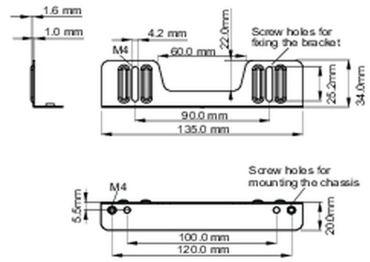

Montageset voor inbouwapparatuur

Deze montageset is geschikt voor de volgende iiyama-modellen: TF1015MC, TF1515MC, TF2415MC.

01 TECHNISCHE SPECIFICATIES

Type mounting bracket

■ ProLite TF1015MC

■ ProLite TF1515MC / ProLite TF2415MC

02 AFMETINGEN / GEWICHT

■ ProLite TF1015MC

<Bracket A>

<Bracket B>

■ ProLite TF1515MC / ProLite TF2415MC

<Bracket A>

<Bracket B>

Alle handelsmerken zijn geregistreerd. Gegevens onder voorbehoud van zetfouten. Specificaties kunnen vooraf en zonder opgave van reden gewijzigd worden. Alle LCD-panels vallen onder ISO-9241-307:2008 inzake pixelfouten.