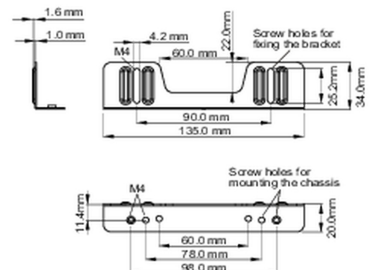

02 AFMETINGEN / GEWICHT

■ ProLite TF1015MC

<Bracket A>

<Bracket B>

■ ProLite TF1515MC / ProLite TF2415MC

<Bracket A>

<Bracket B>

Alle handelsmerken zijn geregistreerd. Gegevens onder voorbehoud van zetfouten. Specificaties kunnen vooraf en zonder opgave van reden gewijzigd worden. Alle LCD-panels vallen onder ISO-9241-307:2008 inzake pixelfouten.