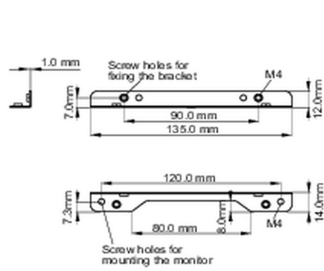

Montageset voor inbouwapparatuur

Deze montageset is geschikt voor de volgende iiyama-modellen: TF1015MC, TF1515MC, TF2415MC.

01 TECHNISCHE SPECIFICATIES

Type mounting bracket

■ ProLite TF1015MC

■ ProLite TF1515MC / ProLite TF2415MC

02 AFMETINGEN / GEWICHT

■ ProLite TF1015MC

<Bracket A>

<Bracket B>

■ ProLite TF1515MC / ProLite TF2415MC

<Bracket A>

<Bracket B>

Alle handelsmerken zijn geregistreerd. Gegevens onder voorbehoud van zetfouten. Specificaties kunnen vooraf en zonder opgave van reden gewijzigd worden. Alle LCD-panels vallen onder ISO-9241-307:2008 inzake pixelfouten.