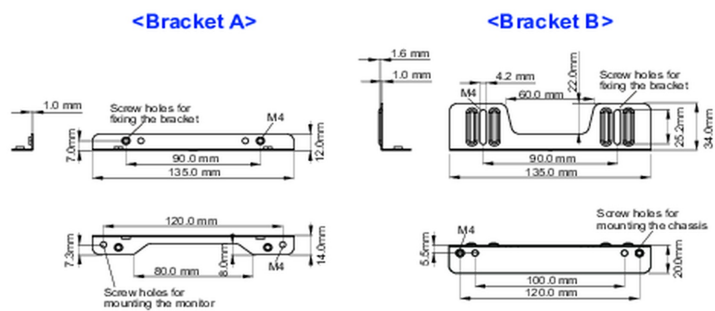

Montageset voor inbouwapparatuur

Deze montageset is geschikt voor de volgende iiyama-modellen: TF1015MC, TF1515MC, TF2415MC.

01 TECHNISCHE SPECIFICATIES

Type mounting bracket

■ ProLite TF1015MC

■ ProLite TF1515MC / ProLite TF2415MC

02 AFMETINGEN / GEWICHT

■ ProLite TF1015MC

<Bracket A>

<Bracket B>

■ ProLite TF1515MC / ProLite TF2415MC

<Bracket A>

<Bracket B>

Alle handelsmerken zijn geregistreerd. Gegevens onder voorbehoud van zetfouten. Specificaties kunnen vooraf en zonder opgave van reden gewijzigd worden. Alle LCD-panels vallen onder ISO-9241-307:2008 inzake pixelfouten.