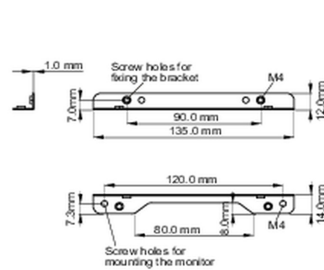

02 AFMETINGEN / GEWICHT

■ ProLite TF1015MC

<Bracket A>

<Bracket B>

■ ProLite TF1515MC / ProLite TF2415MC

<Bracket A>

<Bracket B>

Alle handelsmerken zijn geregistreerd. Gegevens onder voorbehoud van zetfouten. Specificaties kunnen vooraf en zonder opgave van reden gewijzigd worden. Alle LCD-panels vallen onder ISO-9241-307:2008 inzake pixelfouten.