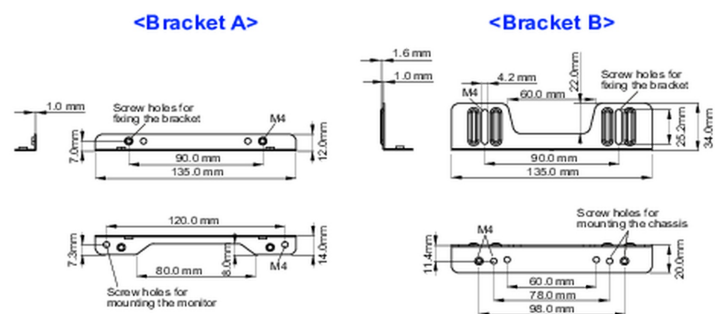

Montageset voor inbouwapparatuur

Deze montageset is geschikt voor de volgende iiyama-modellen: TF1015MC, TF1515MC, TF2415MC.

01 TECHNISCHE SPECIFICATIES

Type mounting bracket

■ ProLite TF1015MC

■ ProLite TF1515MC / ProLite TF2415MC

02 AFMETINGEN / GEWICHT

■ ProLite TF1015MC

<Bracket A>

<Bracket B>

■ ProLite TF1515MC / ProLite TF2415MC

<Bracket A>

<Bracket B>

Alle handelsmerken zijn geregistreerd. Gegevens onder voorbehoud van zetfouten. Specificaties kunnen vooraf en zonder opgave van reden gewijzigd worden. Alle LCD-panels vallen onder ISO-9241-307:2008 inzake pixelfouten.