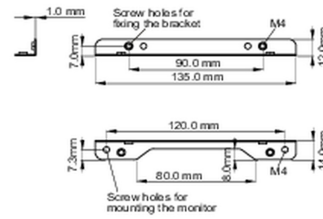

Befestigungswinkel-Kit für Einbaugeräte

Geeignet für folgende Monitore: TF1015MC, TF1515MC, TF2415MC.

01 TECHNISCHE SPEZIFIKATION

Typ Befestigungswinkel

■ ProLite TF1015MC

■ ProLite TF1515MC / ProLite TF2415MC

02 ABMESSUNGEN / GEWICHT

■ ProLite TF1015MC

<Bracket A>

<Bracket B>

■ ProLite TF1515MC / ProLite TF2415MC

<Bracket A>

<Bracket B>

Alle Warenzeichen sind eingetragene Handelsmarken. Irrtum und Änderungen in den Spezifikationen vorbehalten. Alle LCD's erfüllen die ISO-9241-307:2008 Pixelfehlerklasse.