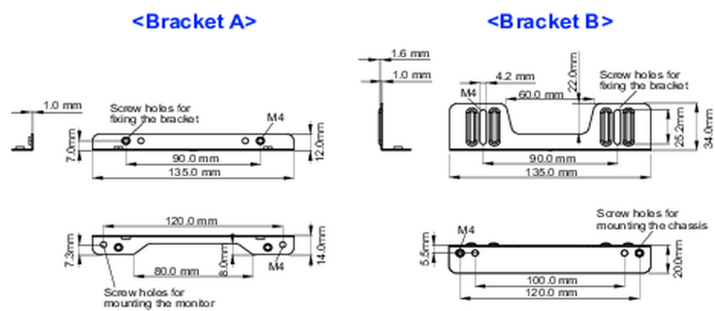

Befestigungswinkel-Kit für Einbaugeräte

Geeignet für folgende Monitore: TF1015MC, TF1515MC, TF2415MC.

01 TECHNISCHE SPEZIFIKATION

Typ Befestigungswinkel

■ ProLite TF1015MC

■ ProLite TF1515MC / ProLite TF2415MC

02 ABMESSUNGEN / GEWICHT

■ ProLite TF1015MC

<Bracket A>

<Bracket B>

■ ProLite TF1515MC / ProLite TF2415MC

<Bracket A>

<Bracket B>

Alle Warenzeichen sind eingetragene Handelsmarken. Irrtum und Änderungen in den Spezifikationen vorbehalten. Alle LCD's erfüllen die ISO-9241-307:2008 Pixelfehlerklasse.