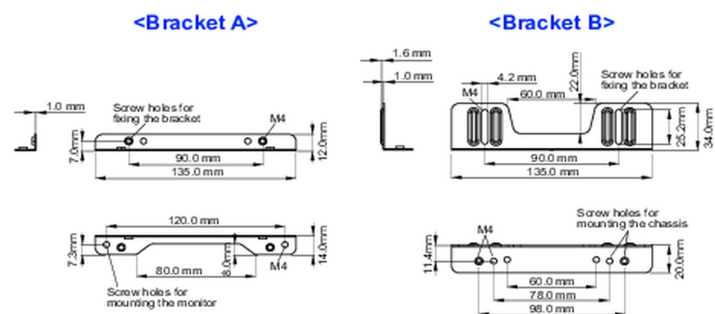

Befestigungswinkel-Kit für Einbaugeräte

Geeignet für folgende Monitore: TF1015MC, TF1515MC, TF2415MC.

01 TECHNISCHE SPEZIFIKATION

Typ Befestigungswinkel

■ ProLite TF1015MC

■ ProLite TF1515MC / ProLite TF2415MC

02 ABMESSUNGEN / GEWICHT

■ ProLite TF1015MC

<Bracket A>

<Bracket B>

■ ProLite TF1515MC / ProLite TF2415MC

<Bracket A>

<Bracket B>

Alle Warenzeichen sind eingetragene Handelsmarken. Irrtum und Änderungen in den Spezifikationen vorbehalten. Alle LCD's erfüllen die ISO-9241-307:2008 Pixelfehlerklasse.