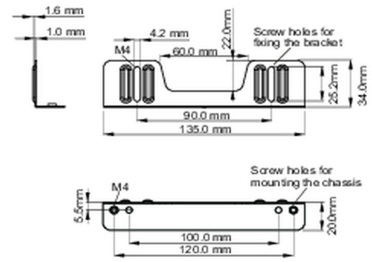

Befestigungswinkel-Kit für Einbaugeräte

Geeignet für folgende Monitore: TF1015MC, TF1515MC, TF2415MC.

01 TECHNISCHE SPEZIFIKATION

Typ Befestigungswinkel

■ ProLite TF1015MC

■ ProLite TF1515MC / ProLite TF2415MC

02 ABMESSUNGEN / GEWICHT

■ ProLite TF1015MC

<Bracket A>

<Bracket B>

■ ProLite TF1515MC / ProLite TF2415MC

<Bracket A>

<Bracket B>

Alle Warenzeichen sind eingetragene Handelsmarken. Irrtum und Änderungen in den Spezifikationen vorbehalten. Alle LCD's erfüllen die ISO-9241-307:2008 Pixelfehlerklasse.