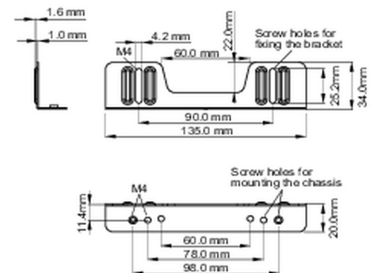

02 ABMESSUNGEN / GEWICHT

■ ProLite TF1015MC

<Bracket A>

<Bracket B>

■ ProLite TF1515MC / ProLite TF2415MC

<Bracket A>

<Bracket B>

Alle Warenzeichen sind eingetragene Handelsmarken. Irrtum und Änderungen in den Spezifikationen vorbehalten. Alle LCD's erfüllen die ISO-9241-307:2008 Pixelfehlerklasse.