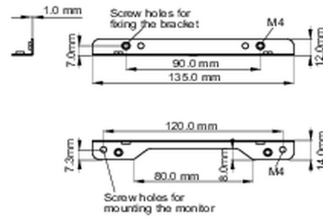

Befestigungswinkel-Kit für Einbaugeräte

Geeignet für folgende Monitore: TF1015MC, TF1515MC, TF2415MC.

01 TECHNISCHE SPEZIFIKATION

Typ Befestigungswinkel

■ ProLite TF1015MC

■ ProLite TF1515MC / ProLite TF2415MC

02 ABMESSUNGEN / GEWICHT

■ ProLite TF1015MC

<Bracket A>

<Bracket B>

■ ProLite TF1515MC / ProLite TF2415MC

<Bracket A>

<Bracket B>

Alle Warenzeichen sind eingetragene Handelsmarken. Irrtum und Änderungen in den Spezifikationen vorbehalten. Alle LCD's erfüllen die ISO-9241-307:2008 Pixelfehlerklasse.