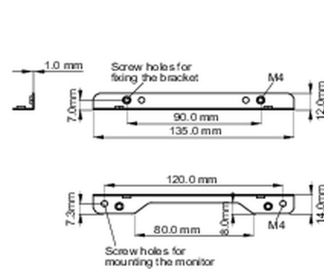

■ ProLite TF1015MC

■ ProLite TF1515MC / ProLite TF2415MC

**02 ROZMĚRY / HMOTNOST**

■ ProLite TF1015MC

<Bracket A>

<Bracket B>

■ ProLite TF1515MC / ProLite TF2415MC

<Bracket A>