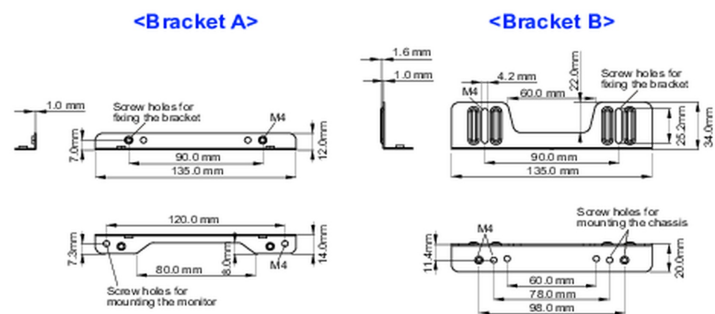

**Sada montážního držáku pro dotykové obrazovky iiyama TFxx15MC s otevřeným rámem.**

Toto řešení je kompatibilní s následujícími modely iiyama: TF1015MC, TF1515MC, TF2415MC.

**01 SPECIFIKACE**

Type mounting bracket

■ ProLite TF1015MC

■ ProLite TF1515MC / ProLite TF2415MC

**02 ROZMĚRY / HMOTNOST**

■ ProLite TF1015MC

<Bracket A>

<Bracket B>

■ ProLite TF1515MC / ProLite TF2415MC

<Bracket A>