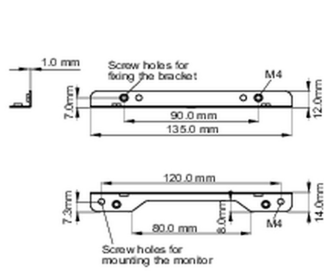

■ ProLite TF1015MC

■ ProLite TF1515MC / ProLite TF2415MC

**02 ROZMĚRY / HMOTNOST**

■ ProLite TF1015MC

<Bracket A>

<Bracket B>

■ ProLite TF1515MC / ProLite TF2415MC

<Bracket A>