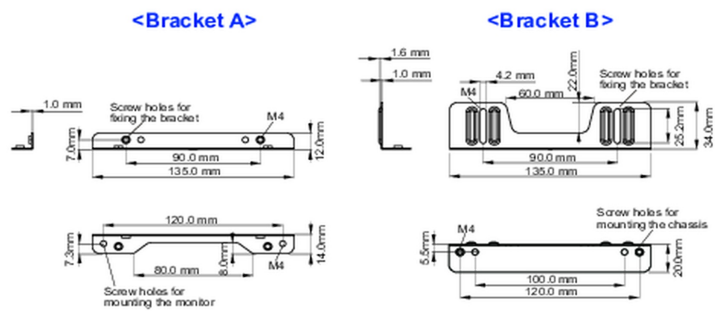

**Sada montážního držáku pro dotykové obrazovky iiyama TFxx15MC s otevřeným rámem.**

Toto řešení je kompatibilní s následujícími modely iiyama: TF1015MC, TF1515MC, TF2415MC.

**01 SPECIFIKACE**

Type mounting bracket

■ ProLite TF1015MC

■ ProLite TF1515MC / ProLite TF2415MC

**02 ROZMĚRY / HMOTNOST**

■ ProLite TF1015MC

<Bracket A>

<Bracket B>

■ ProLite TF1515MC / ProLite TF2415MC

<Bracket A>