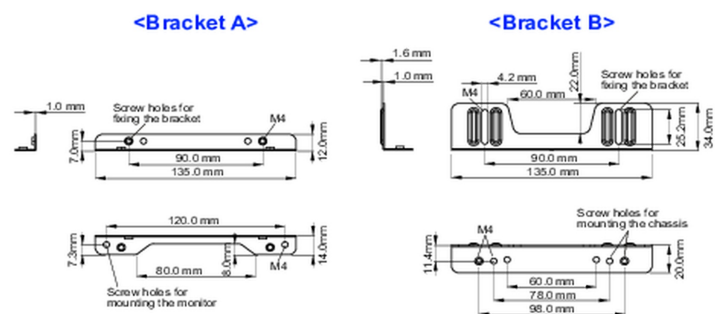

Монтажные комплекты для встраиваемого оборудования

Это решение совместимо со следующими моделями iiyama: TF1015MC, TF1515MC, TF2415MC.

01 TECHNICAL SPECIFICATION

Type mounting bracket

■ ProLite TF1015MC

■ ProLite TF1515MC / ProLite TF2415MC