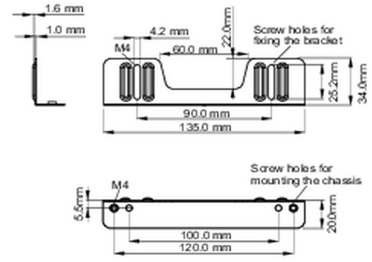

Монтажные комплекты для встраиваемого оборудования

Это решение совместимо со следующими моделями iiyama: TF1015MC, TF1515MC, TF2415MC.

01 TECHNICAL SPECIFICATION

Type mounting bracket

■ ProLite TF1015MC

■ ProLite TF1515MC / ProLite TF2415MC

02 ПА3МЕР / BEC

■ ProLite TF1015MC

<Bracket A>

<Bracket B>

■ ProLite TF1515MC / ProLite TF2415MC

<Bracket A>

<Bracket B>

Все товарные знаки и торговые марки являются собственностью их владельцев и они защищены. Ошибки и изменения допускаются. Спецификации могут быть изменены без уведомления. Все LCD мониторы соответствуют стандарту ISO-9241-307:2008 по политике битых пикселей.