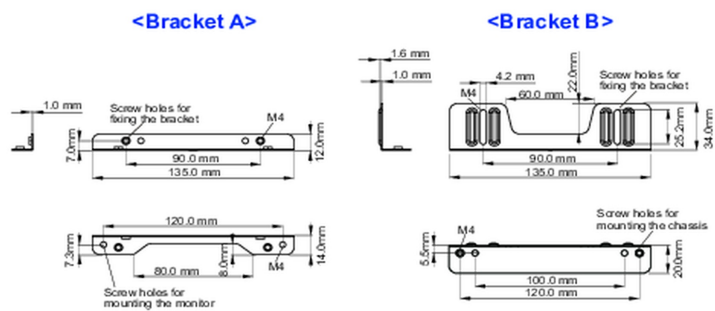

Монтажные комплекты для встраиваемого оборудования

Это решение совместимо со следующими моделями iiyama: TF1015MC, TF1515MC, TF2415MC.

01 TECHNICAL SPECIFICATION

Type mounting bracket

■ ProLite TF1015MC

■ ProLite TF1515MC / ProLite TF2415MC