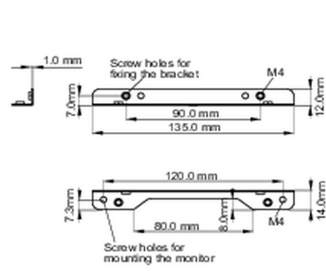

■ ProLite TF1015MC

<Bracket A>