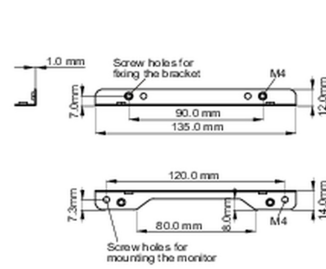

02 ПА3МЕР / BEC

■ ProLite TF1015MC

<Bracket A>

<Bracket B>

■ ProLite TF1515MC / ProLite TF2415MC

<Bracket A>

<Bracket B>

Все товарные знаки и торговые марки являются собственностью их владельцев и они защищены. Ошибки и изменения допускаются. Спецификации могут быть изменены без уведомления. Все LCD мониторы соответствуют стандарту ISO-9241-307:2008 по политике битых пикселей.