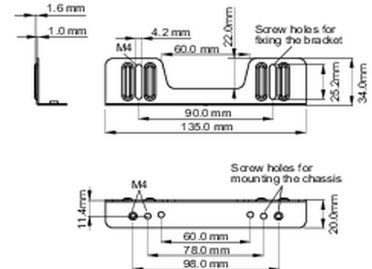

02 ПА3МЕР / BEC

■ ProLite TF1015MC

<Bracket A>

<Bracket B>

■ ProLite TF1515MC / ProLite TF2415MC

<Bracket A>

<Bracket B>

Все товарные знаки и торговые марки являются собственностью их владельцев и они защищены. Ошибки и изменения допускаются. Спецификации могут быть изменены без уведомления. Все LCD мониторы соответствуют стандарту ISO-9241-307:2008 по политике битых пикселей.