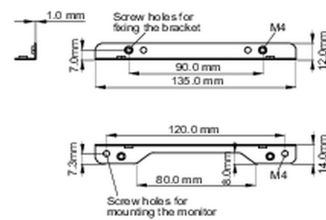

02 AFMETINGEN / GEWICHT

■ ProLite TF1015MC

<Bracket A>

<Bracket B>

■ ProLite TF1515MC / ProLite TF2415MC

<Bracket A>

<Bracket B>

Alle handelsmerken zijn geregistreerd. Gegevens onder voorbehoud van zetfouten. Specificaties kunnen vooraf en zonder opgave van reden gewijzigd worden. Alle LCD-panels vallen onder ISO-9241-307:2008 inzake pixelfouten.