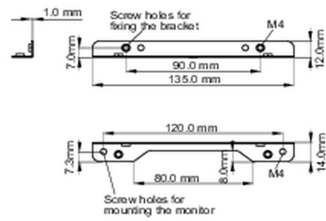

Montageset voor inbouwapparatuur

Deze montageset is geschikt voor de volgende iiyama-modellen: TF1015MC, TF1515MC, TF2415MC.

01 TECHNISCHE SPECIFICATIES

Type mounting bracket

■ ProLite TF1015MC

■ ProLite TF1515MC / ProLite TF2415MC

02 AFMETINGEN / GEWICHT

■ ProLite TF1015MC

<Bracket A>

<Bracket B>

■ ProLite TF1515MC / ProLite TF2415MC

<Bracket A>

<Bracket B>

Alle handelsmerken zijn geregistreerd. Gegevens onder voorbehoud van zetfouten. Specificaties kunnen vooraf en zonder opgave van reden gewijzigd worden. Alle LCD-panels vallen onder ISO-9241-307:2008 inzake pixelfouten.