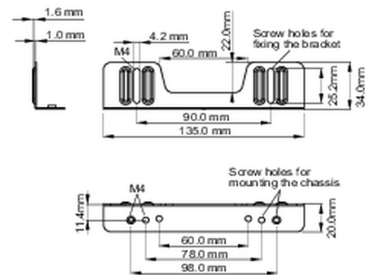

02 AFMETINGEN / GEWICHT

■ ProLite TF1015MC

<Bracket A>

<Bracket B>

■ ProLite TF1515MC / ProLite TF2415MC

<Bracket A>

<Bracket B>

Alle handelsmerken zijn geregistreerd. Gegevens onder voorbehoud van zetfouten. Specificaties kunnen vooraf en zonder opgave van reden gewijzigd worden. Alle LCD-panels vallen onder ISO-9241-307:2008 inzake pixelfouten.