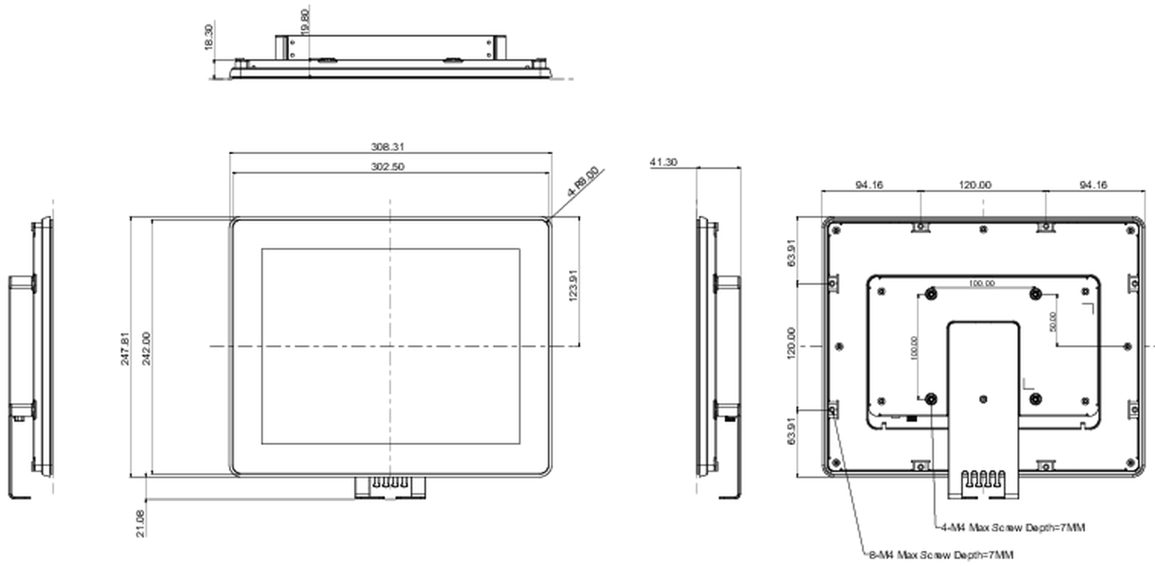

10 РАЗМЕР / ВЕС

Размер продукта Ш x В x Г	308.5 x 248 x 41.5мм
Размер коробки Ш x В x Г	435 x 355 x 165мм
Вес (без упаковки)	2.1кг
Вес (с упаковкой)	3.9кг
EAN код	4948570118007

iiyama - TF1215MC-B1

Все товарные знаки и торговые марки являются собственностью их владельцев и они защищены. Ошибки и изменения допускаются. Спецификации могут быть изменены без уведомления. Все LCD мониторы соответствуют стандарту ISO-9241-307:2008 по политике битых пикселей.