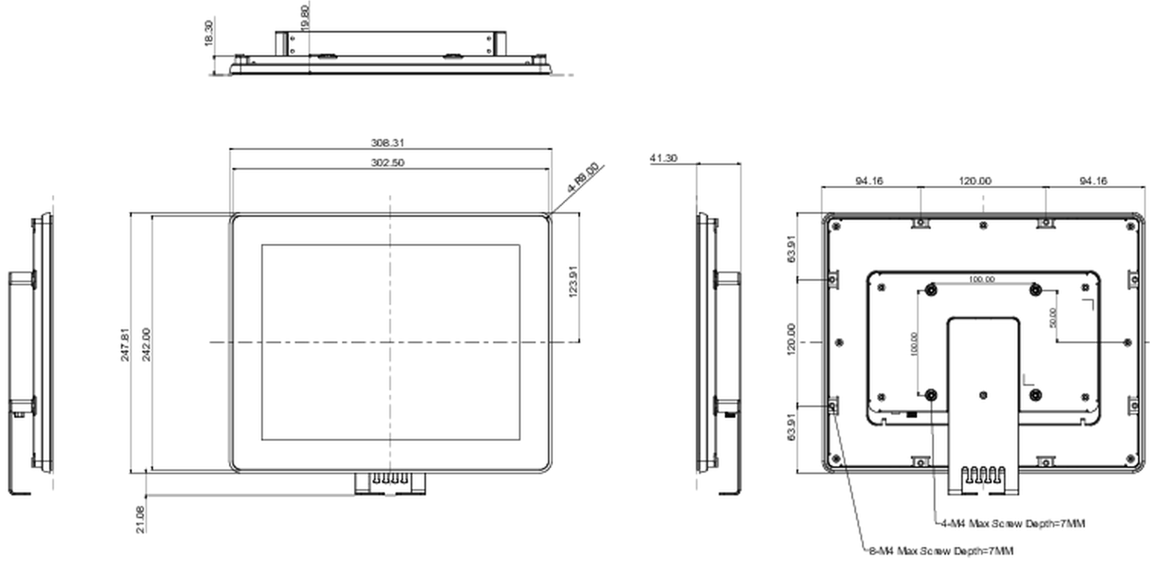

06 MEKANİK

Çalışma sıcaklığı aralığı (-°/+°) -20°C - 60°C

Depolama sıcaklığı aralığı - 20°C - 60°C

07 PAKET İÇERİĞİNDEKİ AKSESUARLAR

Kablolar güç, USB, HDMI, DP

Diğer AC adaptörü, harici kontrol kumandası

08 GÜÇ YÖNETİMİ

Güç Kaynağı DC 12 V

Güç Tüketimi 10W tipik, 0.55W stand by, 0.5W off mode

09 ÖLÇÜLER / AĞIRLIK

Ürün boyutları G x Y x D 308.5 x 248 x 41.5mm

Kutu boyutları G x Y x D 435 x 355 x 165mm

Ağırlık (kutu hariç) 2.1kg

Ağırlık (kutu ile birlikte) 3.9kg

EAN kodu 4948570118007

iiyama - TF1215MC-B1

All trademarks and registered trademarks acknowledged. E & O E. Specification subject to change without notice. All LCD's comply with ISO-9241-307:2008 in connection with pixel defects.