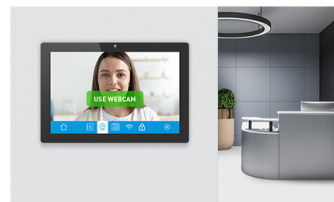

10,1-дюймовый сенсорный экран с 10 точками касания, технологией сенсора PCAP, ОС Android и поддержкой технологии Power over Ethernet (POE)

Сенсорная панель ProLite TW1023ASC-B1P со встроенным ПК - это идеальный выбор для интенсивного использования, например, для розничной торговли, интерактивных точек продаж, информационных киосков или гостиничной индустрии. Благодаря предустановленной операционной системе Android можно легко настраивать монитор, устанавливая приложения прямо на него.

Технология Power over Ethernet (POE) позволяет обеспечить как передачу данных, так и питание по одному кабелю, что упрощает установку. Этот монитор может работать как в портретном, так и в альбомном режиме, а также в положении face-up. Вместе со встроенной камерой, микрофоном и динамиками он предлагает безграничные возможности интерактивной инсталляции.

Встроенная веб-камера, микрофон и динамики

Making the screen a perfect solution for semi or fully automated reception solutions allowing businesses to track and manage visitor traffic at the front desk lobby without compromising on the safety and security of your staff, visitors and company assets.