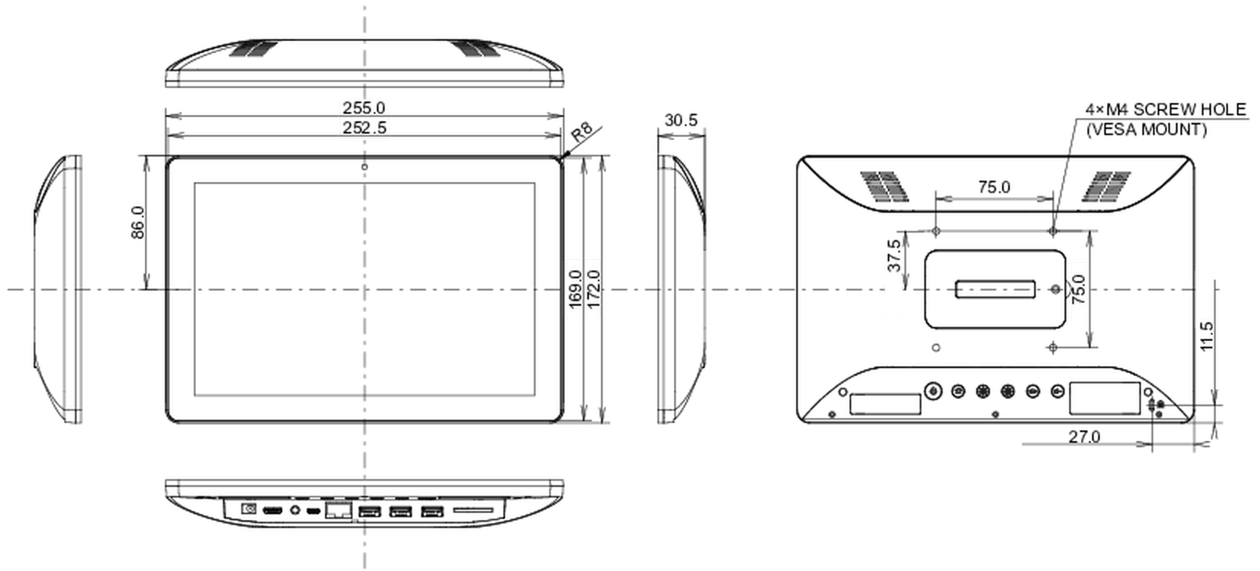

REACH SVHC свинца, превышает 0.1%

10 РАЗМЕР / ВЕС

Размер продукта Ш x В x Г 255 x 172 x 30.5мм

Размер коробки Ш x В x Г 398 x 223 x 68мм

Вес (без упаковки) 0.8кг

Вес (с упаковкой) 1.36кг

EAN код 4948570117116