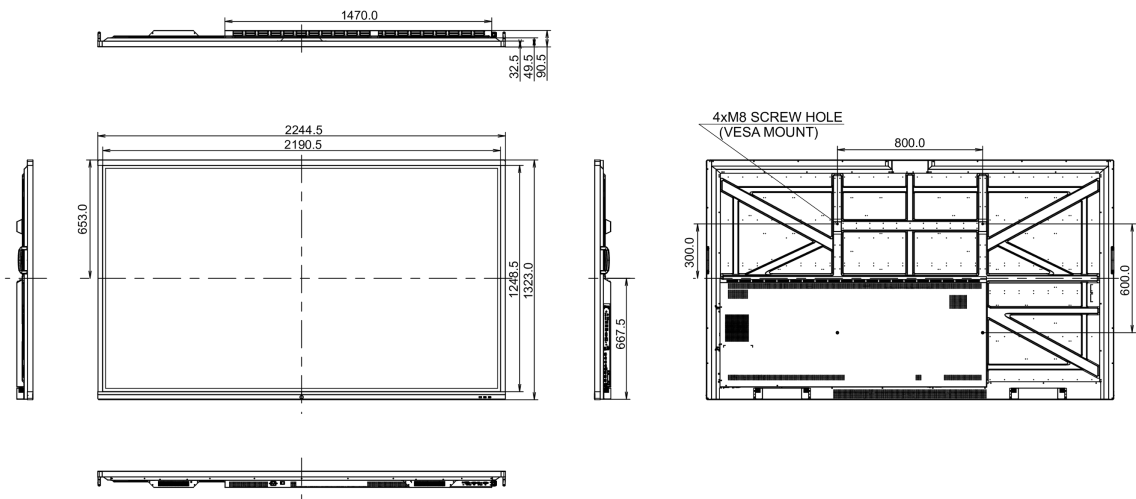

## 09 ÖLÇÜLER / AĞIRLIK

Ürün boyutları G x Y x D 2244.7 x 1323 x 90.5mm

Kutu boyutları G x Y x D 2483 x 1493 x 376mm

Ağırlık (kutu hariç) 101.5kg

Ağırlık (kutu ile birlikte) 138.75kg

EAN kodu 4948570117772