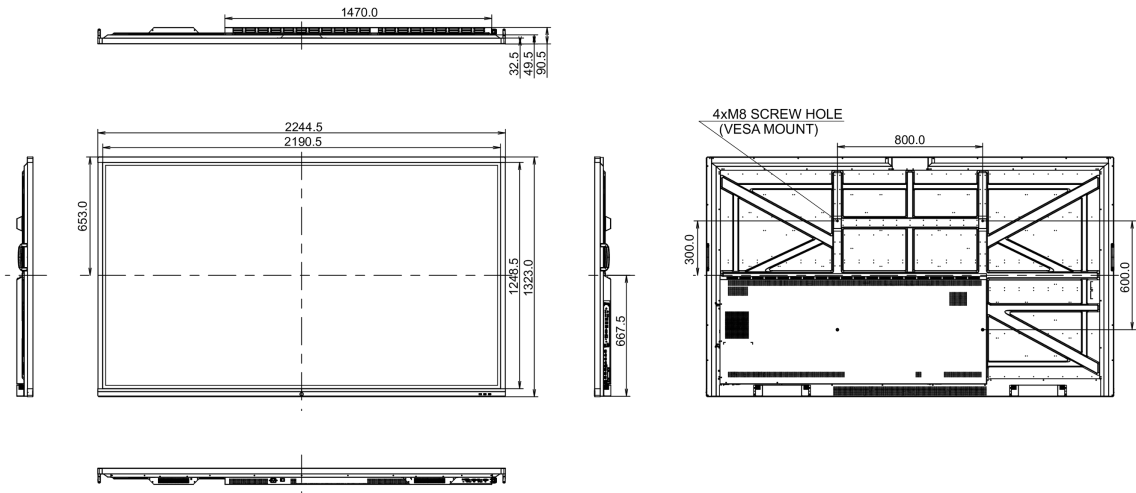

01 CARATTERISTICHE DISPLAY

Design	lunetta magro
Diagonale	98", 247.7cm
Pannello	IPS Direct LED, trattamento vetro AG
Risoluzione nativa	3840 x 2160 (8.3 megapixel 4K UHD)
Format	16:9
Luminosità	350 cd/m ²
Trasmissione luce	88%
Contrasto statico	1200:1
Dynamic contrast	4000:1
Tempo di risposta (GTG)	8ms
Angolo di visione	orizzontale/verticale: 178°/178°, sinistra/destro 89°/89°, alto/giù: 89°/89°
Supporta colore	1.07B 10bit
Siincronizzazione orizzontale	30 - 80kHz
Angolo di visione L x H	2158.9 x 1214.4mm, 85 x 47.8"
Pixel pitch	0.562mm
cornice colore e finitura	nero, opaca

09 SOSTENIBILITA'

Norme	CB, CE, TÜV-Bauart, EAC, RoHS support, ErP, WEEE, REACH
REACH SVHC	sopra 0.1%: Piombo

10 DIMENSIONI / PESO

Prodotti dimensioni L x H x P	2244.7 x 1323 x 90.5mm
Box dimensioni L x H x P	2483 x 1493 x 376mm
Peso (netto)	101.5kg
Peso (lordo)	138.75kg
EAN code	4948570117772