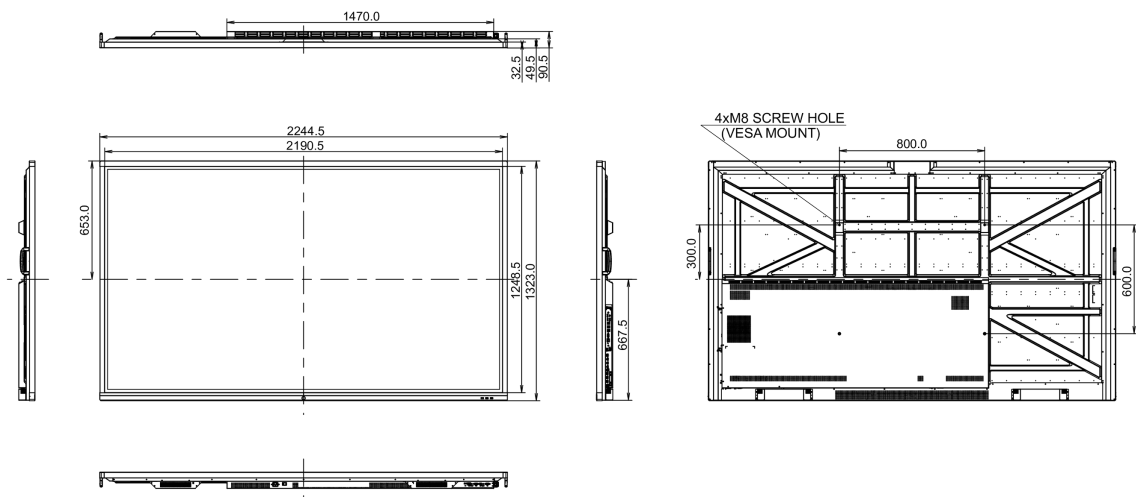

09 NORMES

Certifications	CB, CE, TÜV-Bauart, EAC, RoHS support, ErP, WEEE, REACH
REACH SVHC	au dessus de 0.1% de plomb

10 DIMENSIONS / POIDS

Dimensions produit L x H x P	2244.7 x 1323 x 90.5mm
Dimensions de la boîte L x H x P	2483 x 1493 x 376mm
Poids (sans boîte)	101.5kg
Poids (avec boîte)	138.75kg
Code EAN	4948570117772