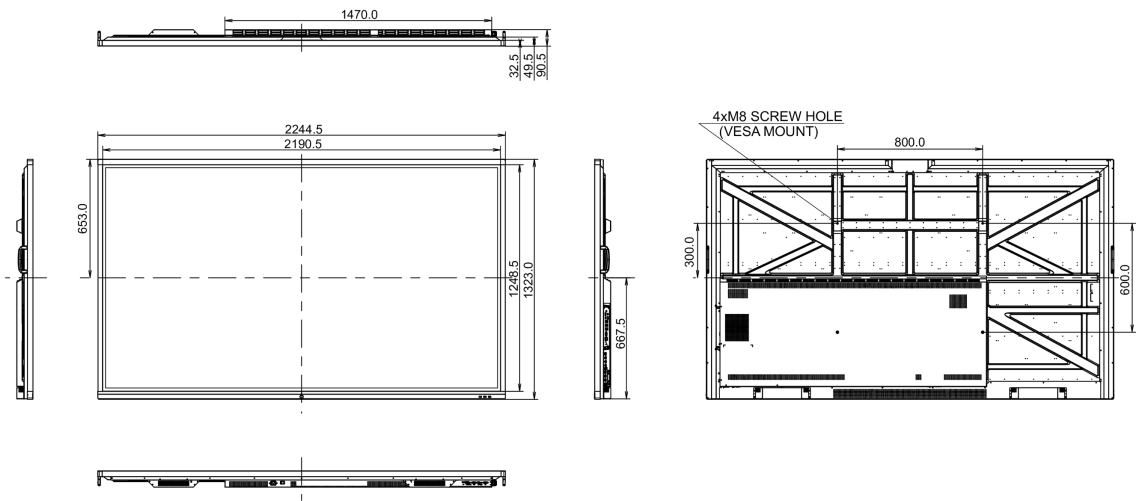

Producto dimensiones W x H x D 2244.7 x 1323 x 90.5mm

Dimensiones de la caja (ancho x alto x fondo) 2483 x 1493 x 376mm

Peso (sin caja) 101.5kg

Peso (con caja) 138.75kg

Código EAN 4948570117772

All trademarks and registered trademarks acknowledged. E & O E. Specification subject to change without notice. All LCD's comply with ISO-9241-307:2008 in connection with pixel defects.

© IIYAMA CORPORATION. ALL RIGHTS RESERVED