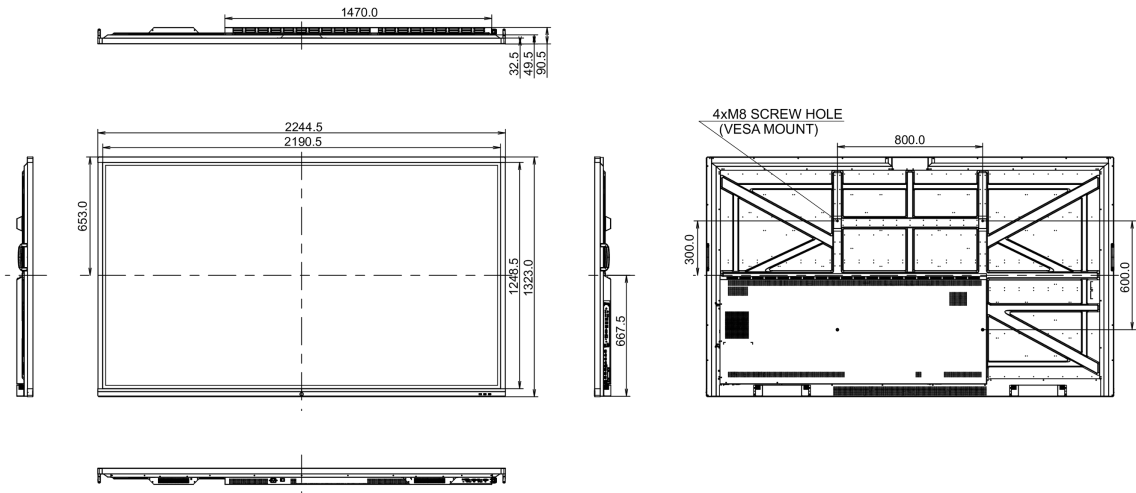

## 10 ABMESSUNGEN / GEWICHT

Produkt Abmessungen B x H x T	2244.7 x 1323 x 90.5mm
Verpackung Abmessungen B x H x T	2483 x 1493 x 376mm
Gewicht (ohne Verpackung)	101.5kg
Gewicht (inkl Verpackung)	138.75kg
EAN code	4948570117772