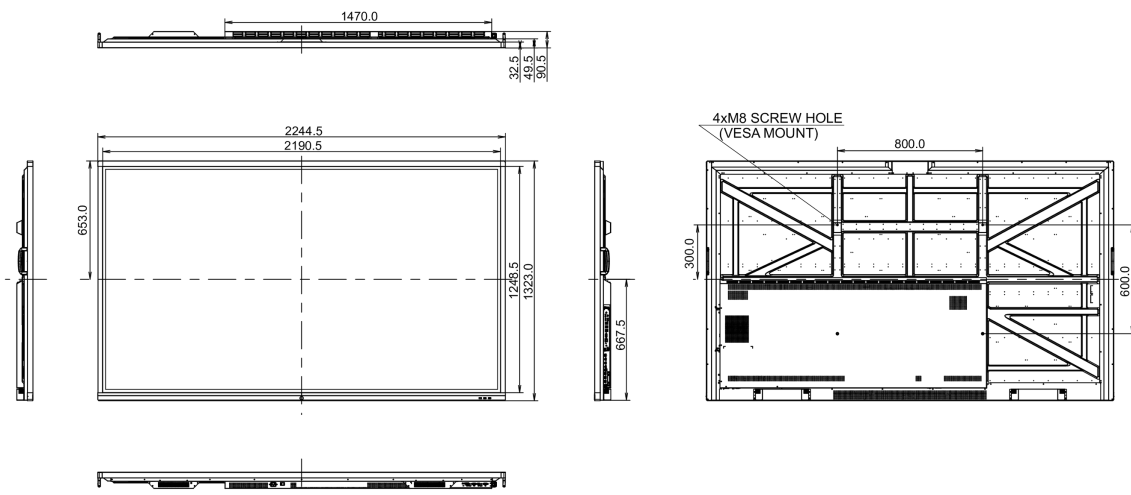

09 UDRŽITELNOST

Předpisy	CB, CE, TÜV-Bauart, EAC, RoHS support, ErP, WEEE, REACH
REACH SVHC	nad 0.1% olova

10 ROZMĚRY / HMOTNOST

Rozměry výrobku Š x V x D	2244.7 x 1323 x 90.5mm
Rozměry balení Š x V x D	2483 x 1493 x 376mm
Váha (bez balení)	101.5kg
Váha (s balením)	138.75kg
EAN code	4948570117772