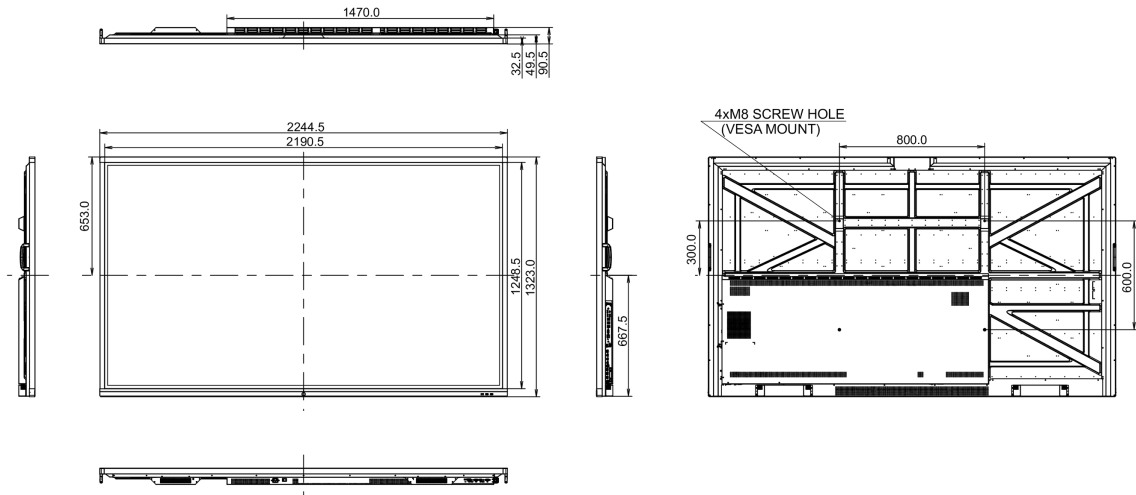

## 10 AFMETINGEN / GEWICHT

Product afmetingen B x H x D	2244.7 x 1323 x 90.5mm
Doos afmetingen B x H x D	2483 x 1493 x 376mm
Gewicht (zonder doos)	101.5kg
Gewicht (inclusief doos)	138.75kg
EAN code	4948570117772