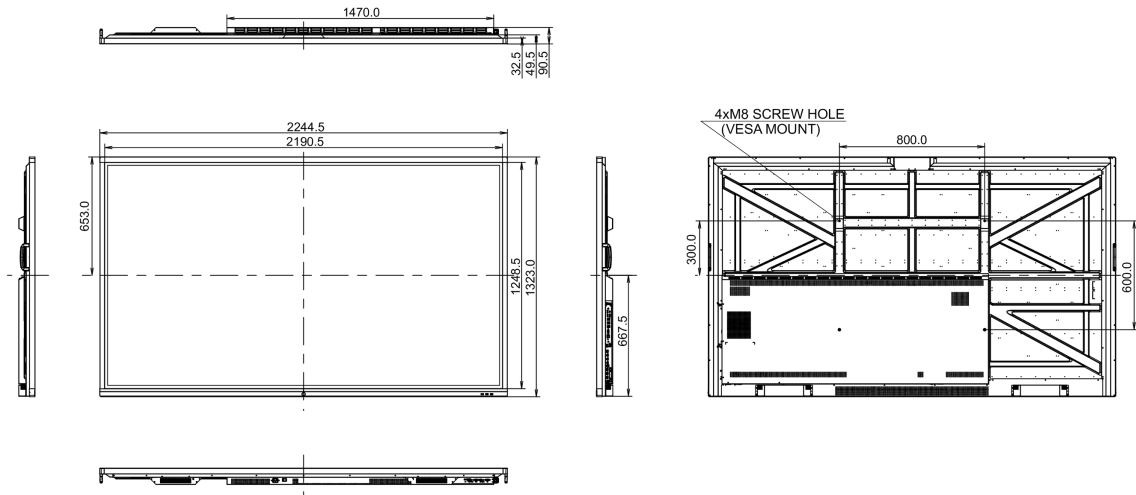

10 DIMENSIONS / POIDS

Dimensions produit L x H x P 2244.7 x 1323 x 90.5mm

Dimensions de la boîte L x H x P 2483 x 1493 x 376mm

Poids (sans boîte) 101.5kg

Poids (avec boîte) 138.75kg

Code EAN 4948570117772

Toutes les marques nommées sur ce site sont des marques déposées. iiyama ne pourra être tenu responsable d'éventuelles erreurs ou omissions contenues sur ce site. Tous les écrans LCD iiyama sont conformes à la norme ISO-9241-307:2008 pour ce qui concerne les défauts de pixel.

© IIYAMA CORPORATION. ALL RIGHTS RESERVED