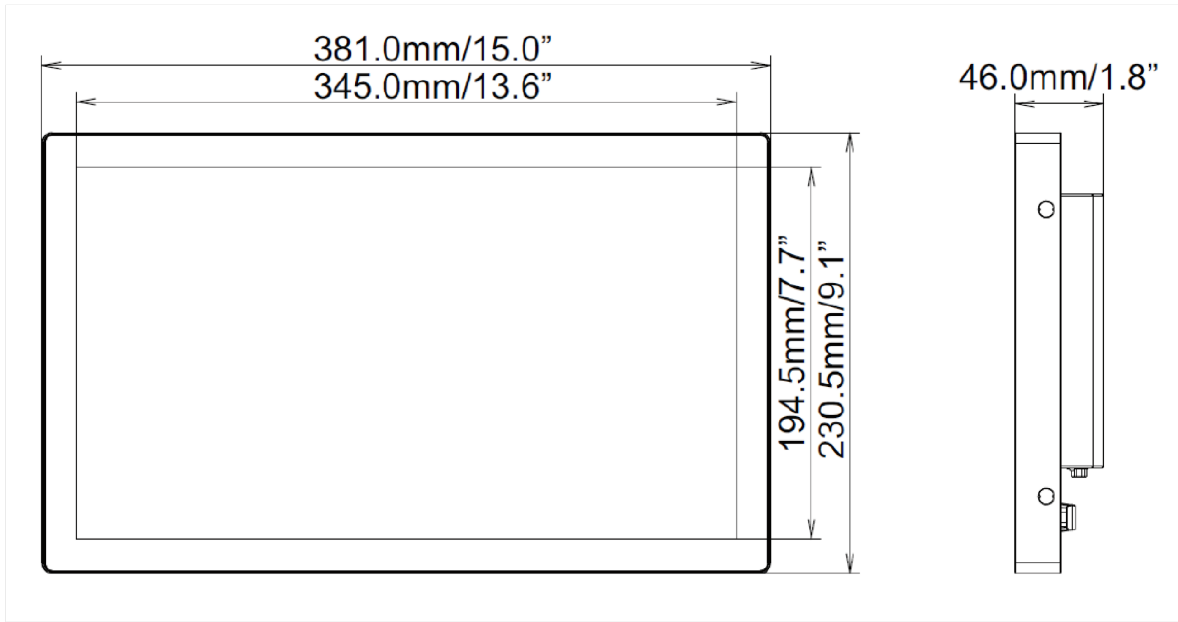

Все товарные знаки и торговые марки являются собственностью их владельцев и они защищены. Ошибки и изменения допускаются. Спецификации могут быть изменены без уведомления. Все LCD мониторы соответствуют стандарту ISO-9241-307:2008 по политике битых пикселей.

© Iiyama Corporation. All rights reserved