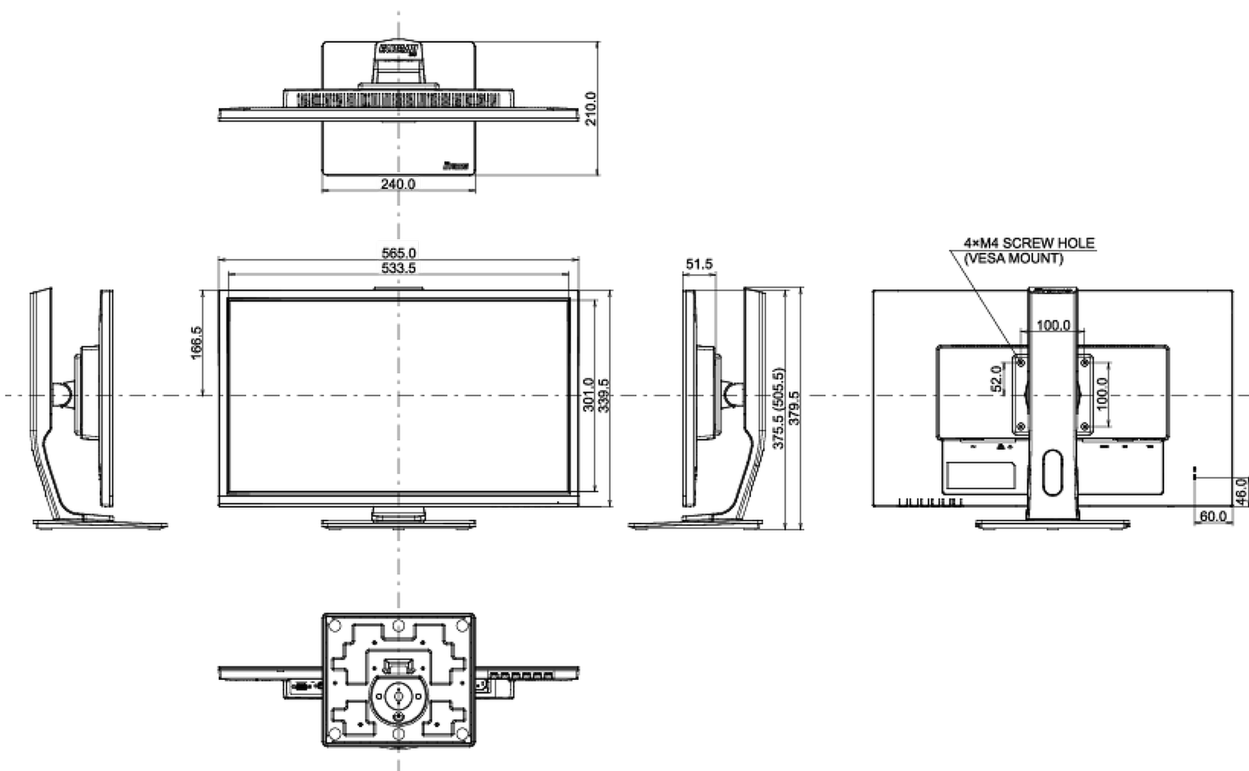

## 08 WYMIARY / WAGA

Wymiary produktu szer. x wys. x gł.

565 x 375.5 (505.5) x 210mm

Waga (bez pudła)

5.1kg

Kod EAN

4948570117543

*Wszystkie znaki towarowe zastrzeżone. Pomyłki i wprowadzanie zmian zastrzeżone. Specyfikacje produktów mogą ulec zmianie bez wcześniejszego zawiadomienia. Wszystkie monitory LCD iiyama są zgodne z normą ISO-9241-307:2008 określającą liczbę i rodzaj defektów matrycy.*