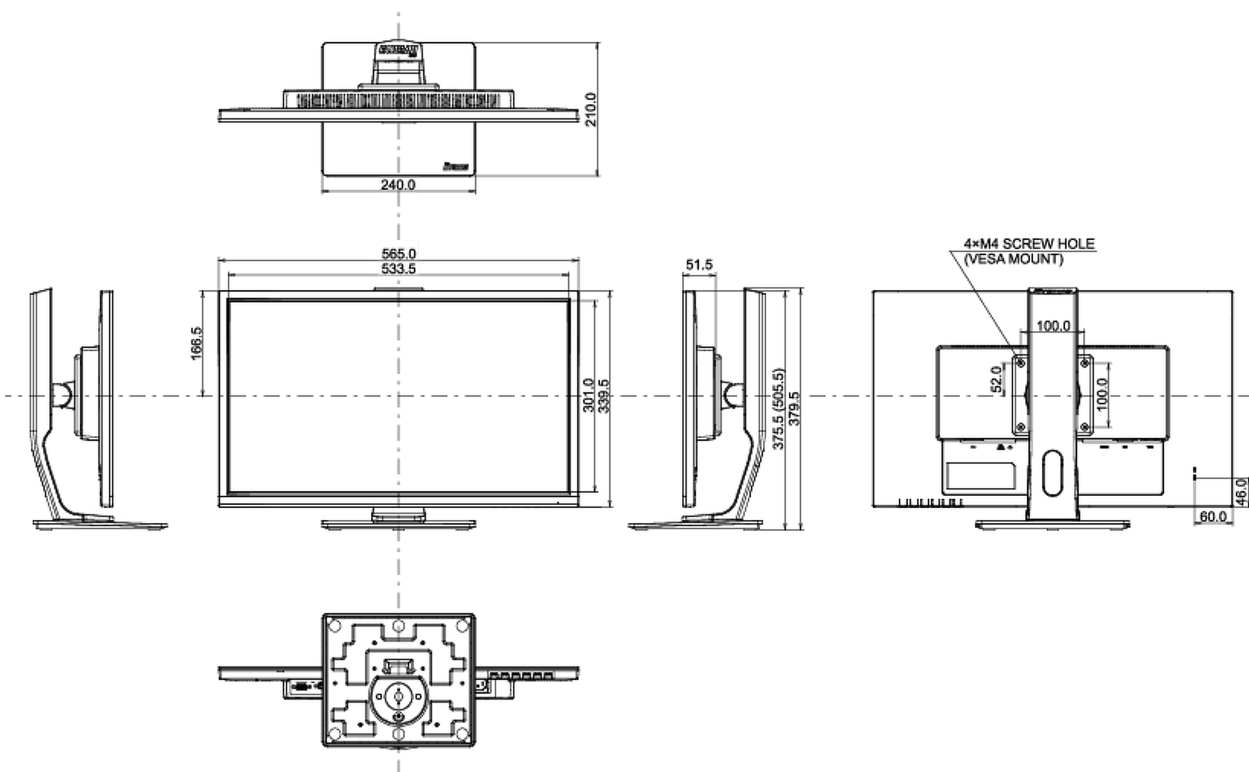

04 MECHANIKUS

Kijelző helyzetének beállításai	magasság, forgatás, forgatható, billenthető
Magasság beállítása	130mm
Forgatás (PIVOT funkció - portré mód)	90°
Forgó állvány	90°; 45° bal; 45° jobb
Hajlásszög	22° fel; 5° le
VESA állvány	100 x 100mm
Működési hőmérséklet tartomány	5°C - 35°C
Tárolási hőmérséklet tartomány	- 20°C - 60°C

08 MÉRETEK / SÚLY

Termék méretei Sz x H x M	565 x 375.5 (505.5) x 210mm
Súly (doboz nélkül)	5.1kg
EAN kód	4948570117543

All trademarks and registered trademarks acknowledged. E & O E. Specification subject to change without notice. All LCD's comply with ISO-9241-307:2008 in connection with pixel defects.