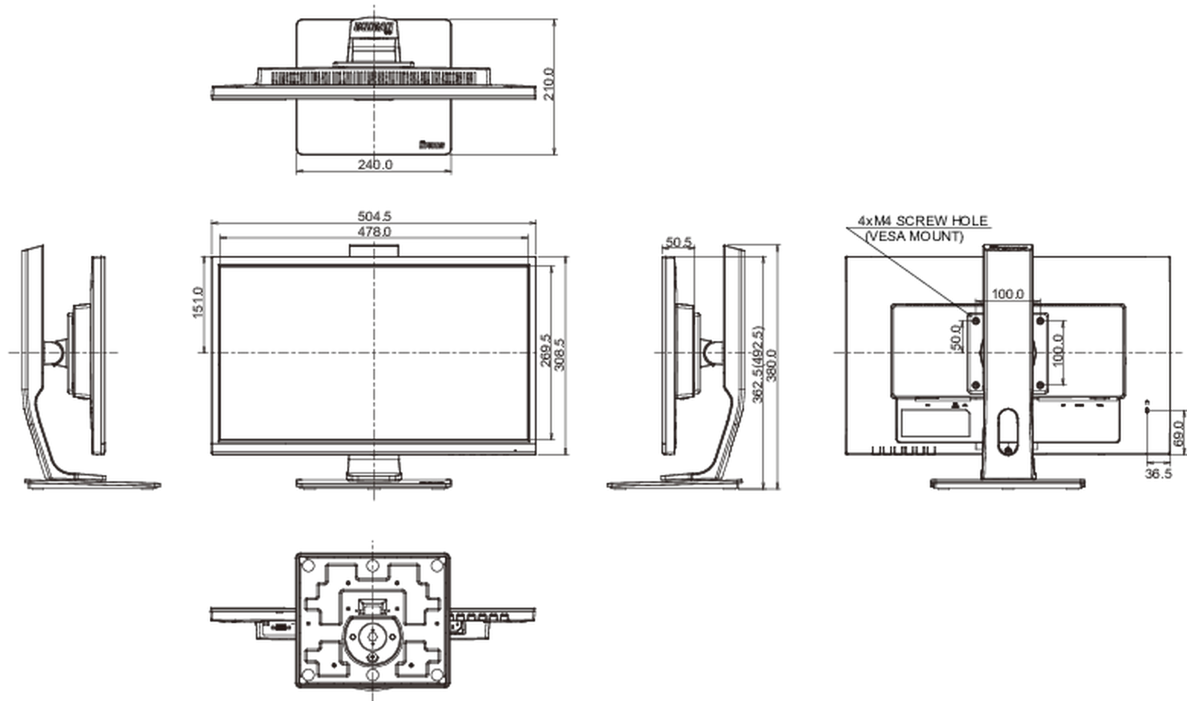

## 04 MECHANISME

Positieaanpassingen	hoogte, pivot (rotatie), draaien, kantelen
Hoogte-instelling	130mm
Rotatie	90°
Draaibare voet	90°; 45° links; 45° rechts
Kantelhoek	22° omhoog; 5° omlaag
VESA montage	100 x 100mm

## 08 AFMETINGEN / GEWICHT

Product afmetingen B x H x D	504.5 x 362.5 (492.5) x 210mm
Doos afmetingen B x H x D	685 x 190 x 419mm
Gewicht (zonder doos)	4.7kg
EAN code	4948570117314

*Alle handelsmerken zijn geregistreerd. Gegevens onder voorbehoud van zetfouten. Specificaties kunnen vooraf en zonder opgave van reden gewijzigd worden. Alle LCD-panels vallen onder ISO-9241-307:2008 inzake pixelfouten.*