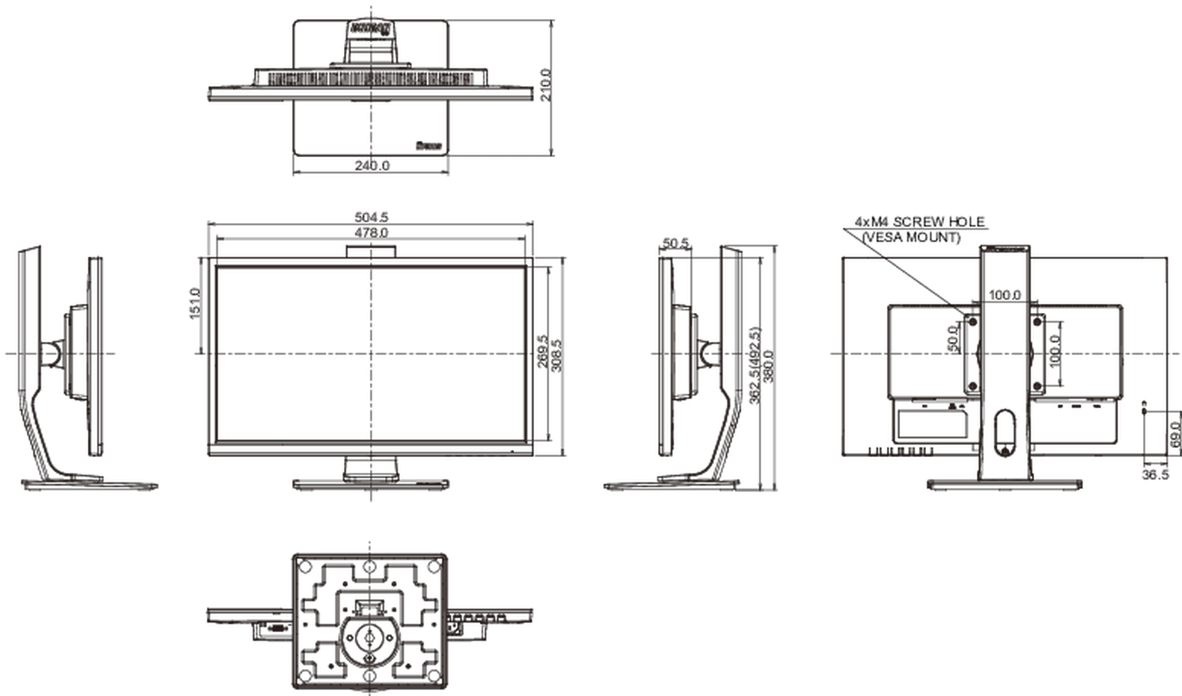

REACH SVHC

nad 0.1% olova

08 ROZMĚRY / HMOTNOST

Rozměry výrobku Š x V x D

504.5 x 362.5 (492.5) x 210mm

Rozměry balení Š x V x D

685 x 190 x 419mm

Váha (bez balení)

4.7kg

EAN code

4948570117314

Všechny ochranné známky jsou registrovány a chráněny. Vyhrazené právo na změny. Veškeré ploché panely LCD splňují normu ISO-9241-307:2008 v oblasti počtu vadných pixelů.

© IIYAMA CORPORATION. ALL RIGHTS RESERVED