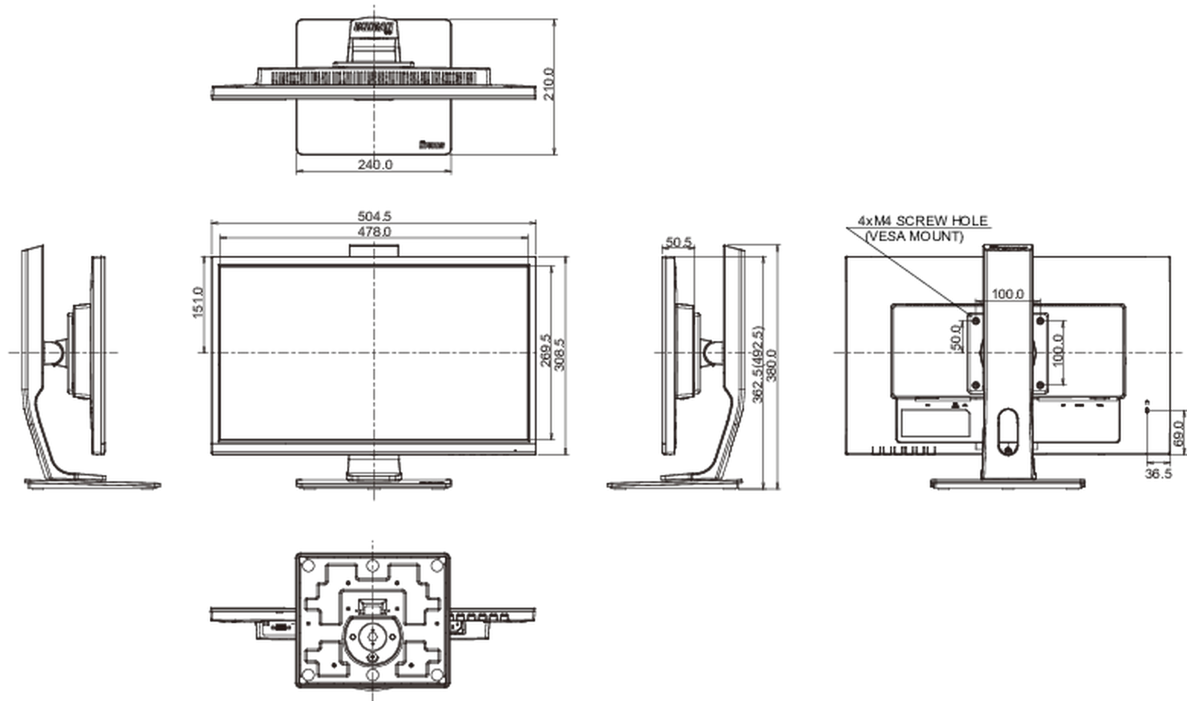

04 MECHANISME

Positieaanpassingen	hoogte, pivot (rotatie), draaien, kantelen
Hoogte-instelling	130mm
Rotatie	90°
Draaibare voet	90°; 45° links; 45° rechts
Kantelhoek	22° omhoog; 5° omlaag
VESA montage	100 x 100mm

08 AFMETINGEN / GEWICHT

Product afmetingen B x H x D	504.5 x 362.5 (492.5) x 210mm
Doos afmetingen B x H x D	685 x 190 x 419mm
Gewicht (zonder doos)	4.7kg
EAN code	4948570117314

Alle handelsmerken zijn geregistreerd. Gegevens onder voorbehoud van zetfouten. Specificaties kunnen vooraf en zonder opgave van reden gewijzigd worden. Alle LCD-panels vallen onder ISO-9241-307:2008 inzake pixelfouten.