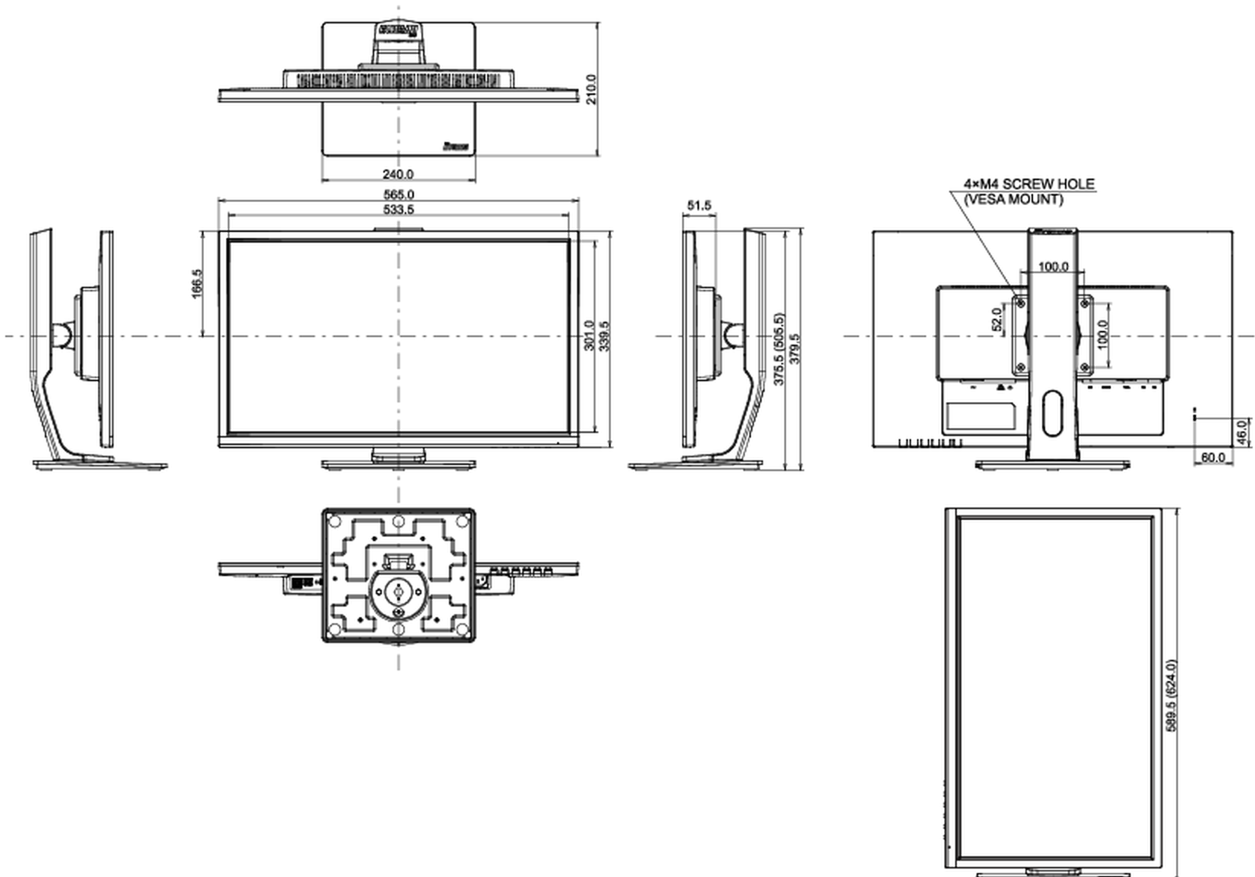

REACH SVHC

powyżej 0.1% ołowiu

08 WYMIARY / WAGA

Wymiary produktu szer. x wys. x gł. 565.5 x 375.5 (505.5) x 210mm

Waga (bez pudła) 5.1kg

Kod EAN 4948570117376

Wszystkie znaki towarowe zastrzeżone. Pomyłki i wprowadzanie zmian zastrzeżone. Specyfikacje produktów mogą ulec zmianie bez wcześniejszego zawiadomienia. Wszystkie monitory LCD iiyama są zgodne z normą ISO-9241-307:2008 określającą liczbę i rodzaj defektów matrycy.