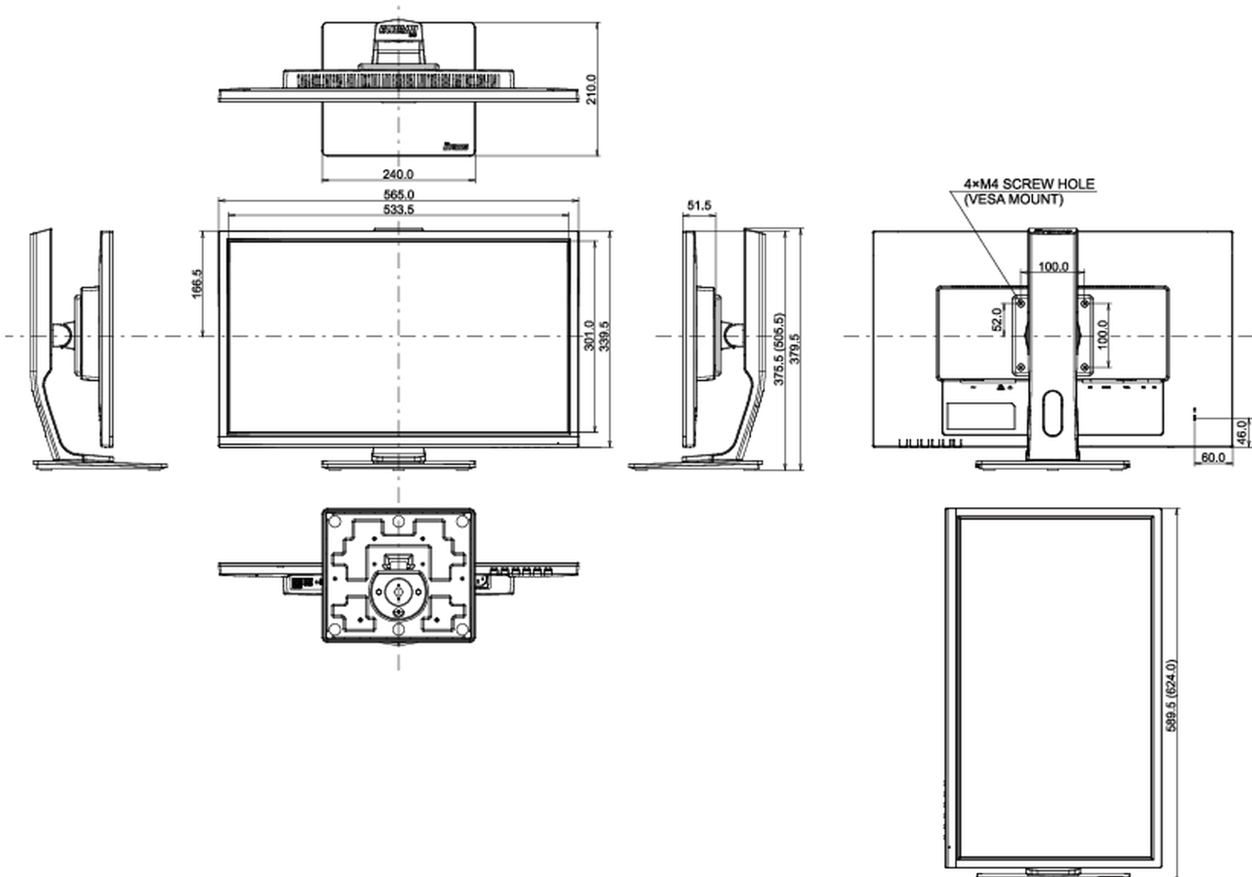

04 MECHANISME

Positieaanpassingen	hoogte, pivot (rotatie), draaien, kantelen
Hoogte-instelling	130mm
Rotatie	90°
Draaibare voet	90°; 45° links; 45° rechts
Kantelhoek	22° omhoog; 5° omlaag
VESA montage	100 x 100mm

REACH SVHC	meer dan 0.1%: Lood
------------	---------------------

08 AFMETINGEN / GEWICHT

Product afmetingen B x H x D	565.5 x 375.5 (505.5) x 210mm
Gewicht (zonder doos)	5.1kg
EAN code	4948570117376

Alle handelsmerken zijn geregistreerd. Gegevens onder voorbehoud van zetfouten. Specificaties kunnen vooraf en zonder opgaaf van reden gewijzigd worden. Alle LCD-panelen vallen onder ISO-9241-307:2008 inzake pixelfouten.