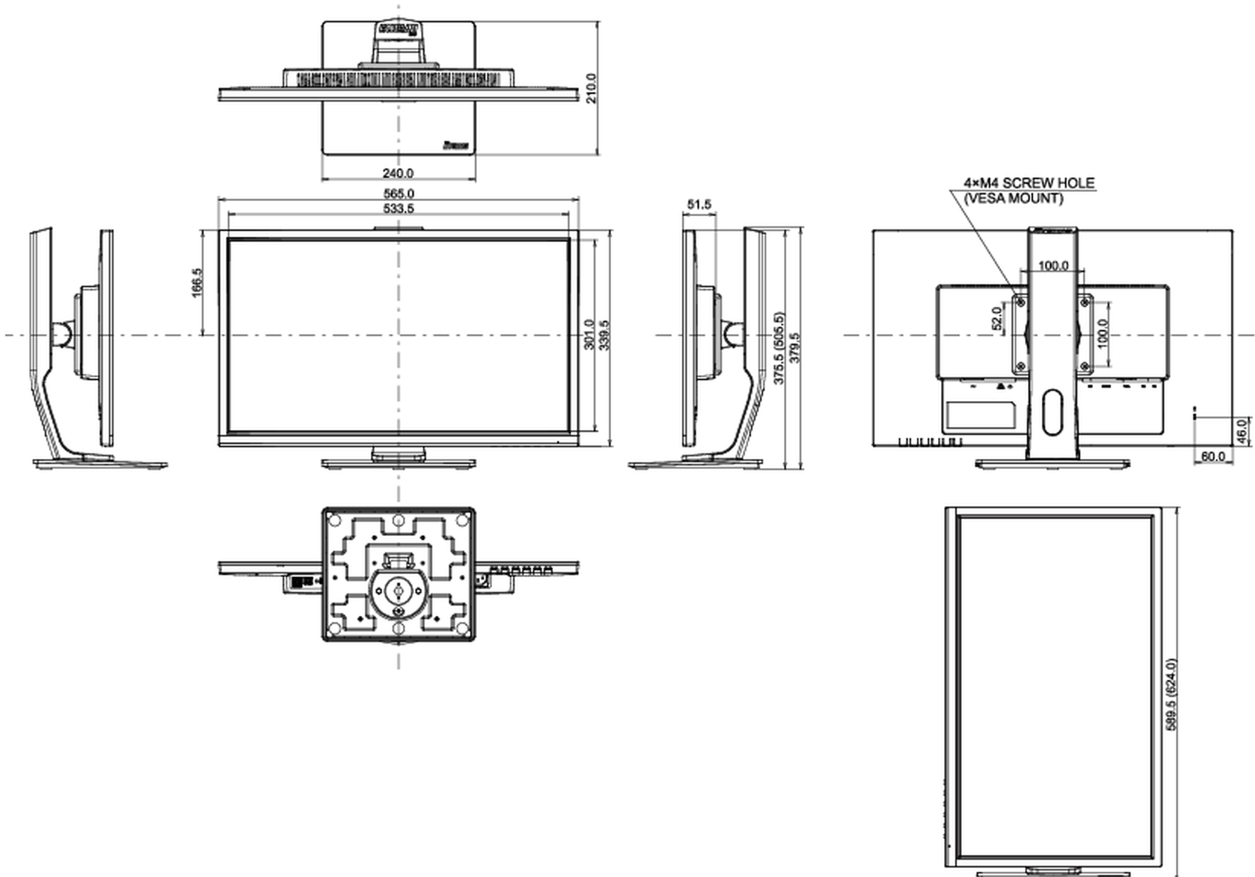

Kábelek

áramellátás, USB, HDMI

Egyéb

gyors üzembe helyezési útmutató, biztonsági útmutató

06 ENERGIAGAZDÁLKODÁS

Tápegység

belső

Áramellátás

AC 100 - 240V, 50/60Hz

Energiafogyasztás

18W jellemző, 0.5W készenlét, 0.5W kikapcsolva

Áramfogyasztás

0.5W készenlét

07 FENNTARTHATÓSÁG

Előírások

TCO Certified, CE, TÜV-GS, EAC, VCCI-B, PSE, RoHS támogatás, ErP, ENERGY STAR®, WEEE, EPEAT, HATÓTÁVOLSÁG

Energiahatékonysági osztály ((EU) 2017/1369 rendelet)

E

EPEAT

Az EPEAT egy átfogó környezeti besorolás, amely segíti a környezetbarátabb számítógépek és egyéb elektronikus berendezések azonosítását. A bronz tanúsítvány azt jelenti, hogy a monitor megfelel az összes előírt feltételnek. Az EPEAT Bronz azokban az országokban érvényes, ahol az iiyama regisztrálja a terméket. Kérjük, látogasson el a www.epeat.net webhelyre, ahol megtudhatja az Ön országában érvényes regisztrációs státuszt.

REACH SVHC

0,1% felett: Vezet

08 MÉRETEK / SÚLY

Termék méretei Sz x H x M

565.5 x 375.5 (505.5) x 210mm

Súly (doboz nélkül)

5.1kg

EAN kód

4948570117376