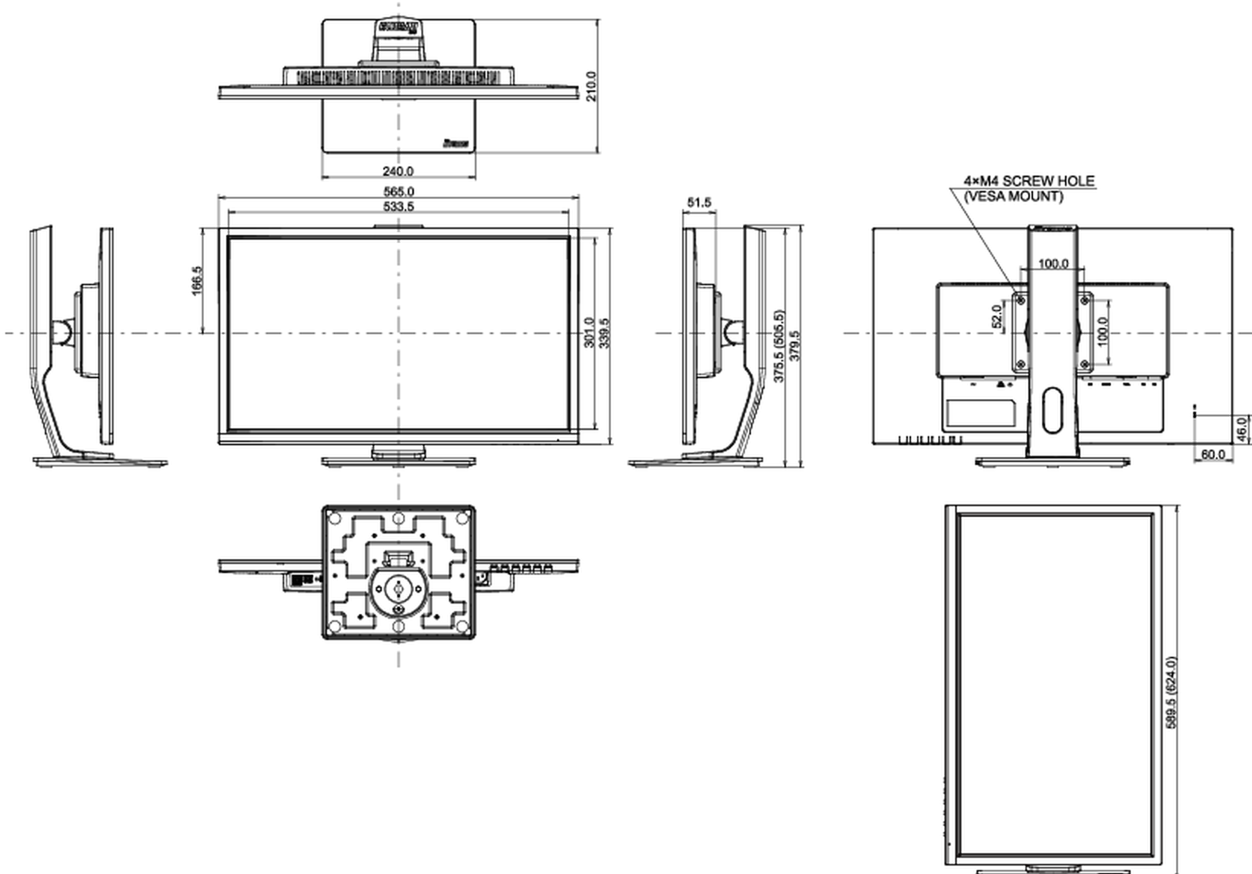

## 08 AFMETINGEN / GEWICHT

|                              |                               |
|------------------------------|-------------------------------|
| Product afmetingen B x H x D | 565.5 x 375.5 (505.5) x 210mm |
| Gewicht (zonder doos)        | 5.1kg                         |
| EAN code                     | 4948570117376                 |