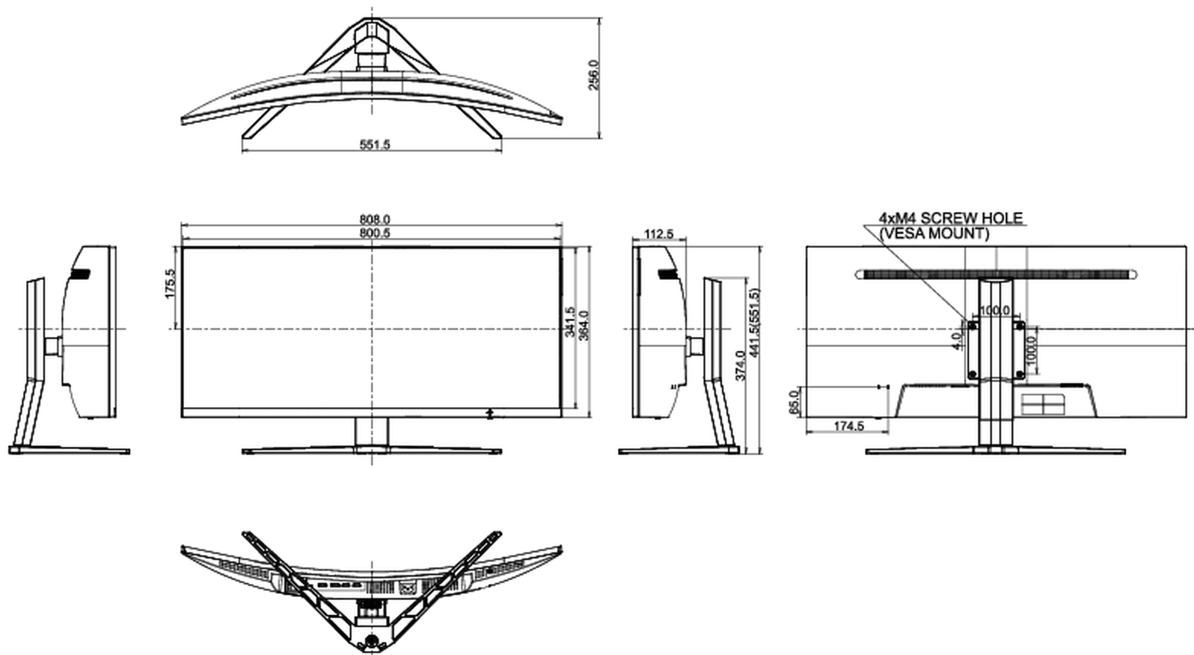

04 МЕХАНИЧЕСКИЕ ХАРАКТЕРИСТИКИ

Эргономика	высота, наклон
Настройка высоты (HAS)	110мм
Угол наклона экрана	20° вверх; 5° вниз
Крепление VESA	100 x 100мм

05 6.АКЦЕССУАРЫ

Кабели	Питание, USB, HDMI, DP
Прочее	Краткое руководство по началу работы, Руководство по безопасности

08 РАЗМЕР / BEC

Размер продукта Ш x В x Г	808 x 441.5 (551.5) x 256мм
Размер коробки Ш x В x Г	909 x 505 x 282мм
Вес (без упаковки)	10.9кг
Weight (without stand)	6кг
EAN код	4948570117406

Спецификации могут быть изменены без уведомления. Все LCD мониторы соответствуют стандарту ISO-9241-307:2008 по политике битых пикселей.