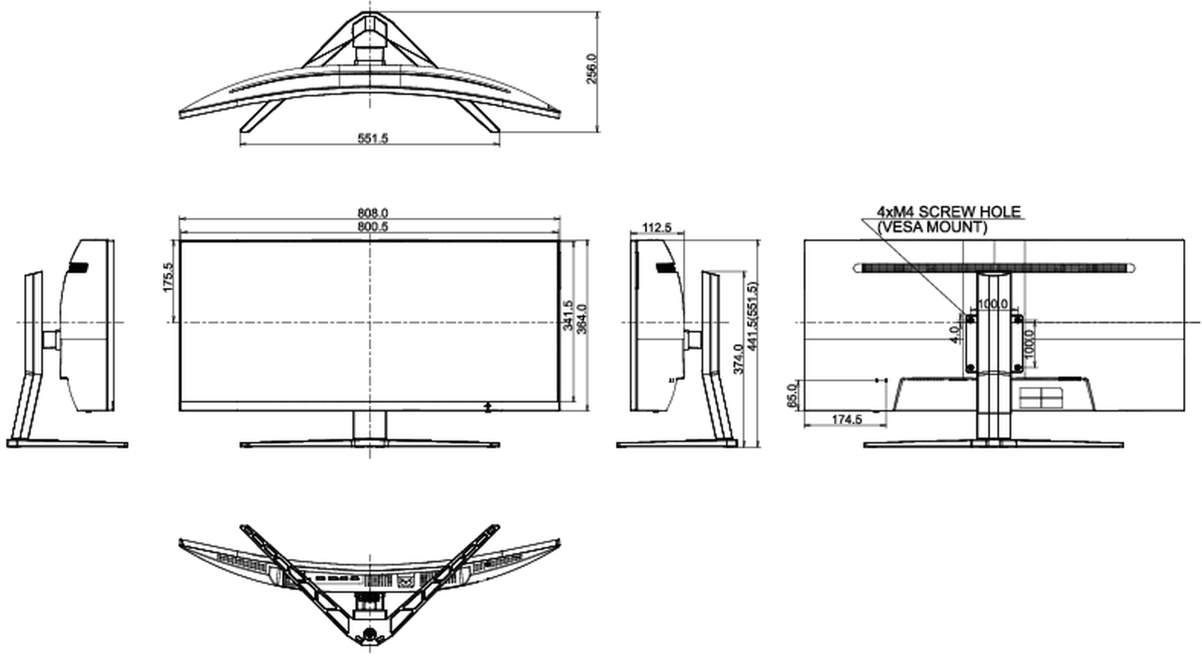

Güç Kaynağı

AC 100 - 240V, 50/60Hz

Güç Tüketimi

60W tipik, 0.5W stand by, 0.5W off mode

07 ÖLÇÜLER / AĞIRLIK

Ürün boyutları G x Y x D

808 x 441.5 (551.5) x 256mm

Kutu boyutları G x Y x D

909 x 505 x 282mm

Ağırlık (kutu hariç)

10.9kg

Ağırlık (standsız)

6kg

EAN kodu

4948570117406

All trademarks and registered trademarks acknowledged. E & O E. Specification subject to change without notice. All LCD's comply with ISO-9241-307:2008 in connection with pixel defects.

© IIYAMA CORPORATION. ALL RIGHTS RESERVED