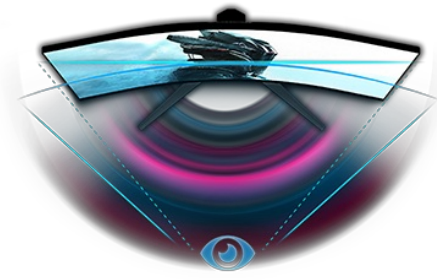

FreeSync Premium Pro özellikli kavisli GB3466WQSU Red Eagle ile kendinizi oyuna kaptırın.

İnsan gözünün kıvrımından ilham alan, 144 Hz yenileme hızı, 1 ms MPRT ve 3440x1440 çözünürlüğe sahip 1500R kavisli VA panel, üstün görüntü kalitesi ile rahat ve son derece gerçekçi bir izleme deneyimini garanti eder.

Yüksekliği ayarlanabilir stand, mükemmel ekran konumunuz için tam esneklik sağlar. Size karanlık sahneler üzerinde tam kontrol sağlamak ve ayrıntıların her zaman net bir şekilde görüldüğünden emin olmak için Black Tuner işlevinin yanı sıra önceden tanımlanmış ve özel oyun modlarını kullanarak ekran ayarlarını özelleştirin.

Kavisli Tasarım 1500R

İnsan görüş alanından ilham alan ekranın 1500R eğriliği, kendinizi oyuna gerçekten kaptırmanıza olanak tanıyan gerçekçi ve rahat bir izleme deneyimini garanti eder.

01 EKCRAN ÖZELLİKLERİ