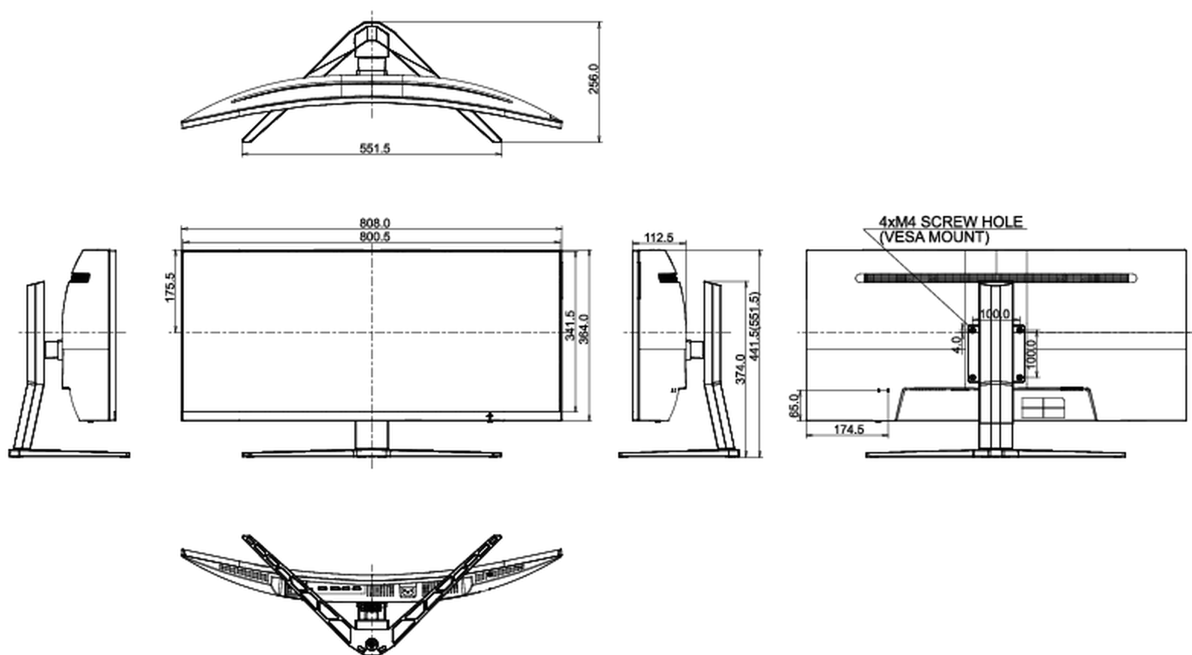

04 MECHANICZNE

Zakres regulacji	wysokość, pochył
Regulacja wysokości	110mm
Kąt pochylenia	20° w górę; 5° w dół
Standard VESA	100 x 100mm

05 AKCESORIA W ZESTAWIE

Kable	zasilający, USB, HDMI, DP
Pozostałe	skrócona instrukcja obsługi, instrukcja bezpieczeństwa

08 WYMIARY / WAGA

Wymiary produktu szer. x wys. x gł.	808 x 441.5 (551.5) x 256mm
Wymiary pudła szer. x wys. x gł.	909 x 505 x 282mm
Waga (bez pudła)	10.9kg
Waga (bez stopy)	6kg
Kod EAN	4948570117406

Wszystkie znaki towarowe zastrzeżone. Pomyłki i wprowadzanie zmian zastrzeżone. Specyfikacje produktów mogą ulec zmianie bez wcześniejszego zawiadomienia. Wszystkie monitory LCD iiyama są zgodne z normą ISO-9241-307:2008 określającą liczbę i rodzaj defektów matrycy.