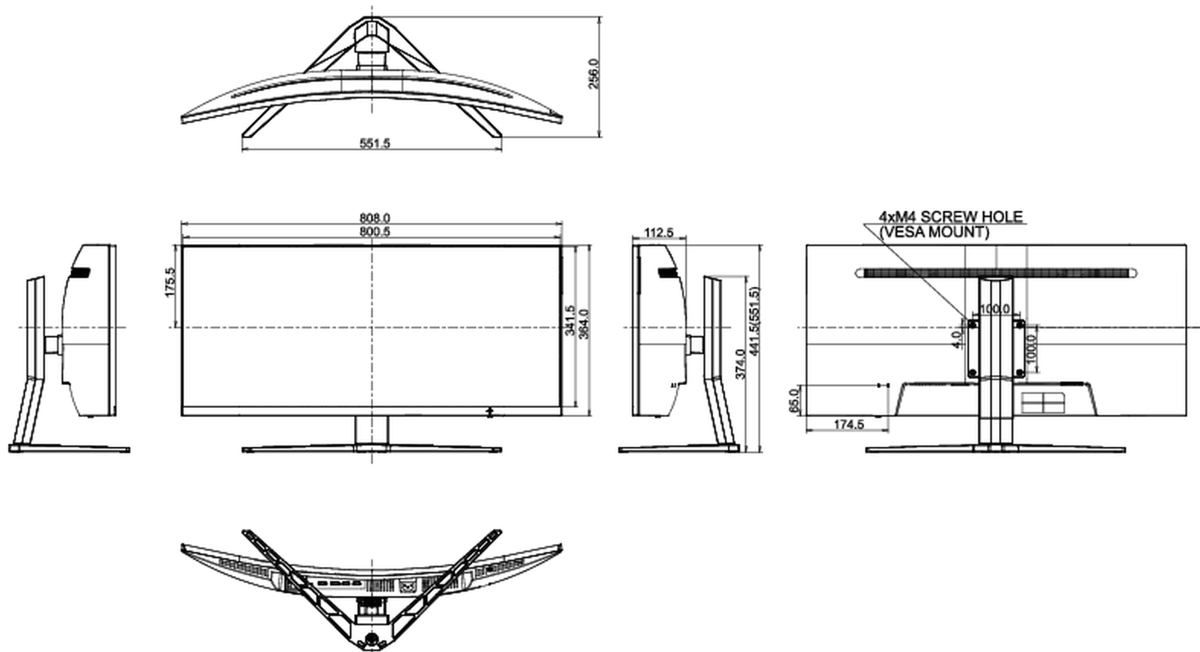

VESA montage

100 x 100mm

05 INBEGREPEN ACCESSOIRES

Kabels

Stroom, USB, HDMI, DP

Overige

Quick guide handleiding, veiligheidsinstructies

06 POWER-MANAGEMENT

Voeding

intern

Stroomvoorziening

AC 100 - 240V, 50/60Hz

Energieverbruik

60W typisch, 0.5W stand by, 0.5W uit modus

07 DUURZAAMHEID

Richtlijnen

CE, EAC, RoHS support, ErP, WEEE, REACH

Energie efficiëntie klasse (Regulation (EU) 2017/1369)

F

REACH SVHC

boven 0,1%: lood, loodmonoxide, diboriumtrioxide

08 AFMETINGEN / GEWICHT

Product afmetingen B x H x D

808 x 441.5 (551.5) x 256mm

Doos afmetingen B x H x D

909 x 505 x 282mm

Gewicht (zonder doos)

10.9kg

Gewicht (zonder voet)

6kg

EAN code

4948570117406