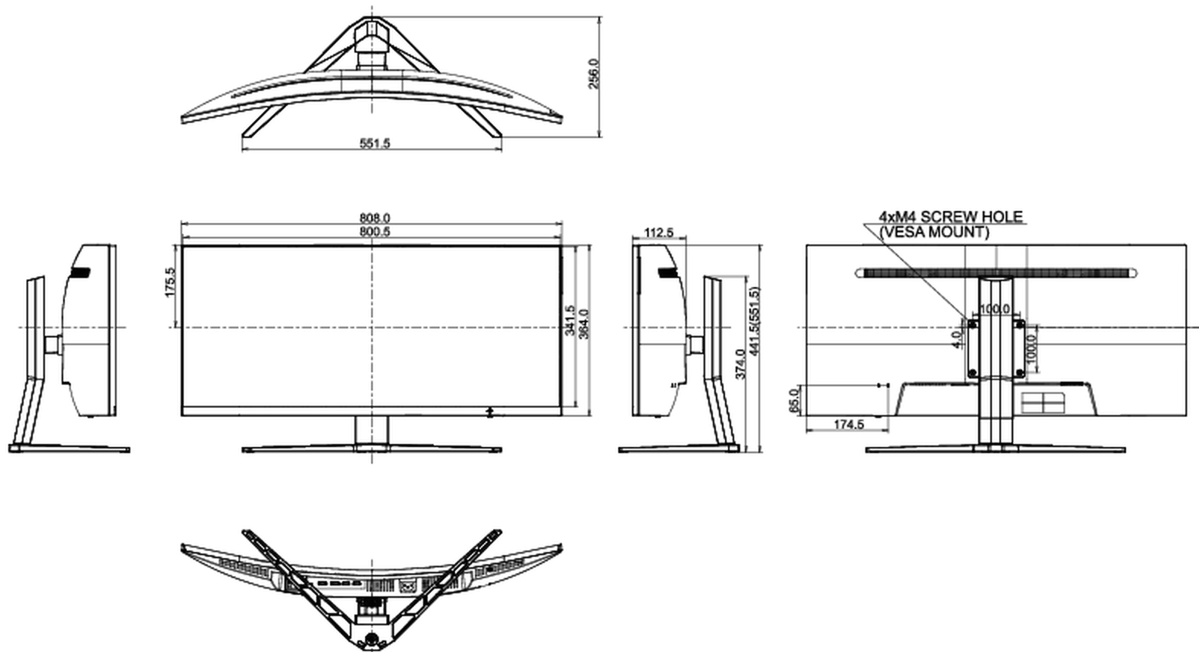

VESA Halterung

100 x 100mm

05 ENTHALTENES ZUBEHÖR

Kabel

Netz, USB, HDMI, DP

Sonstige

Leitfaden zur Inbetriebnahme, Sicherheits-Hinweise

06 STROMVERWALTUNG

Netzteil

intern

Stromversorgung

AC 100 - 240V, 50/60Hz

Leistungsaufnahme

60W typisch, 0.5W Standby, 0.5W ausgeschaltet

07 LEISTUNG

Vorschriften

CE, EAC, RoHS support, ErP, WEEE, REACH

Energieeffizienzklasse (Regulation (EU) 2017/1369)

F

REACH SVHC

über 0,1%: Blei, Bleimonoxid, Diborontrioxid

08 ABMESSUNGEN / GEWICHT

Produkt Abmessungen B x H x T

808 x 441.5 (551.5) x 256mm

Verpackung Abmessungen B x H x T

909 x 505 x 282mm

Gewicht (ohne Verpackung)

10.9kg

Gewicht (ohne Standfuß)

6kg

EAN code

4948570117406