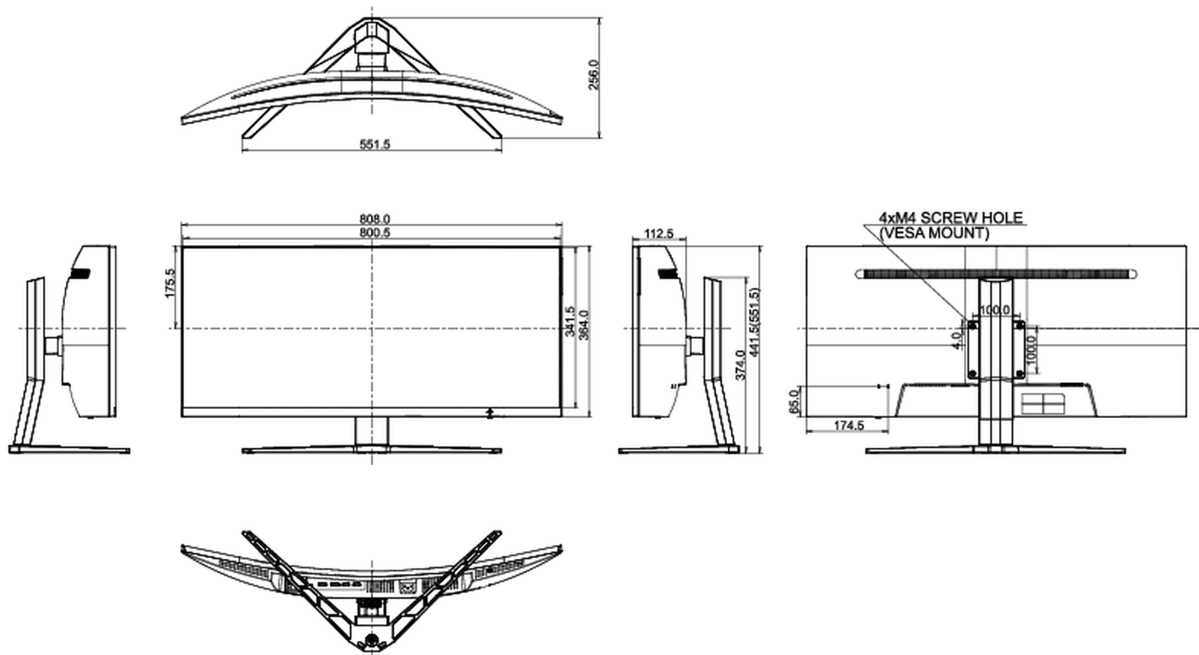

## 08 ROZMĚRY / HMOTNOST

Rozměry výrobku Š x V x D	808 x 441.5 (551.5) x 256mm
Rozměry balení Š x V x D	909 x 505 x 282mm
Váha (bez balení)	10.9kg
Weight (without stand)	6kg
EAN code	4948570117406

Všechny ochranné známky jsou registrovány a chráněny. Vyhrazené právo na změny. Veškeré ploché panely LCD splňují normu ISO-9241-307:2008 v oblasti počtu vadných pixelů.