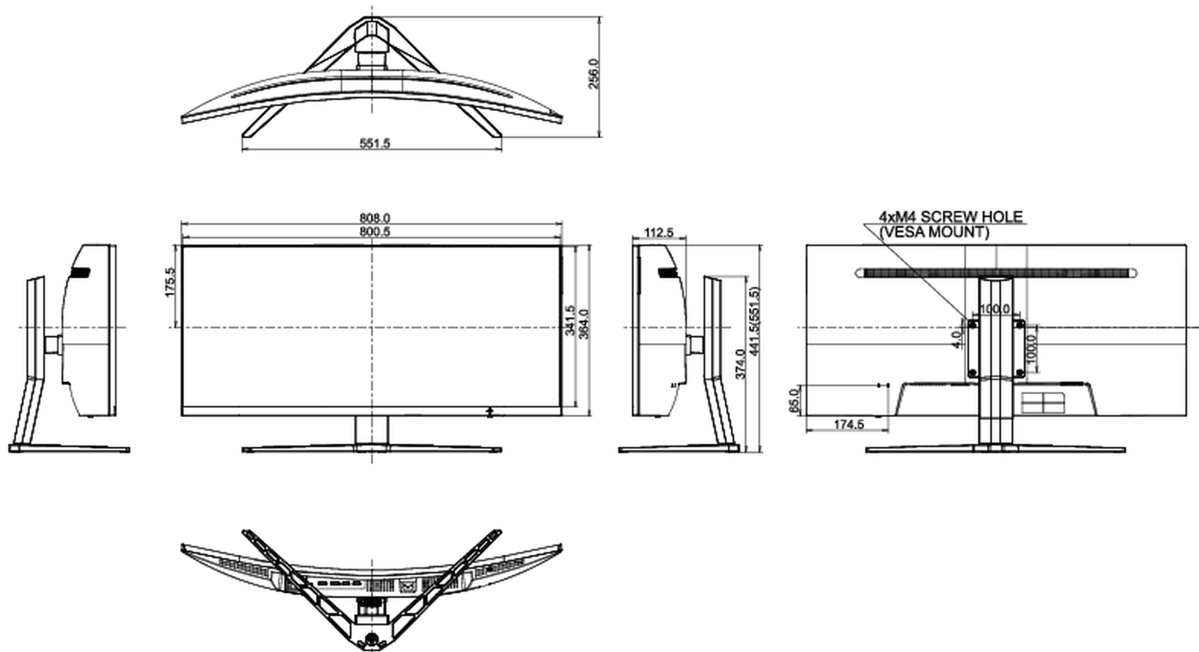

VESA montage

100 x 100mm

05 INBEGREPEN ACCESSOIRES

Kabels

Stroom, USB, HDMI, DP

Overige

Quick guide handleiding, veiligheidsinstructies

06 POWER-MANAGEMENT

Voeding

intern

Stroomvoorziening

AC 100 - 240V, 50/60Hz

Energieverbruik

60W typisch, 0.5W stand by, 0.5W uit modus

07 DUURZAAMHEID

Richtlijnen

CE, EAC, RoHS support, ErP, WEEE, REACH

Energie efficiëntie klasse (Regulation (EU) 2017/1369)

F

REACH SVHC

boven 0,1%: lood, loodmonoxide, diboriumtrioxide

08 AFMETINGEN / GEWICHT

Product afmetingen B x H x D

808 x 441.5 (551.5) x 256mm

Doos afmetingen B x H x D

909 x 505 x 282mm

Gewicht (zonder doos)

10.9kg

Gewicht (zonder voet)

6kg

EAN code

4948570117406