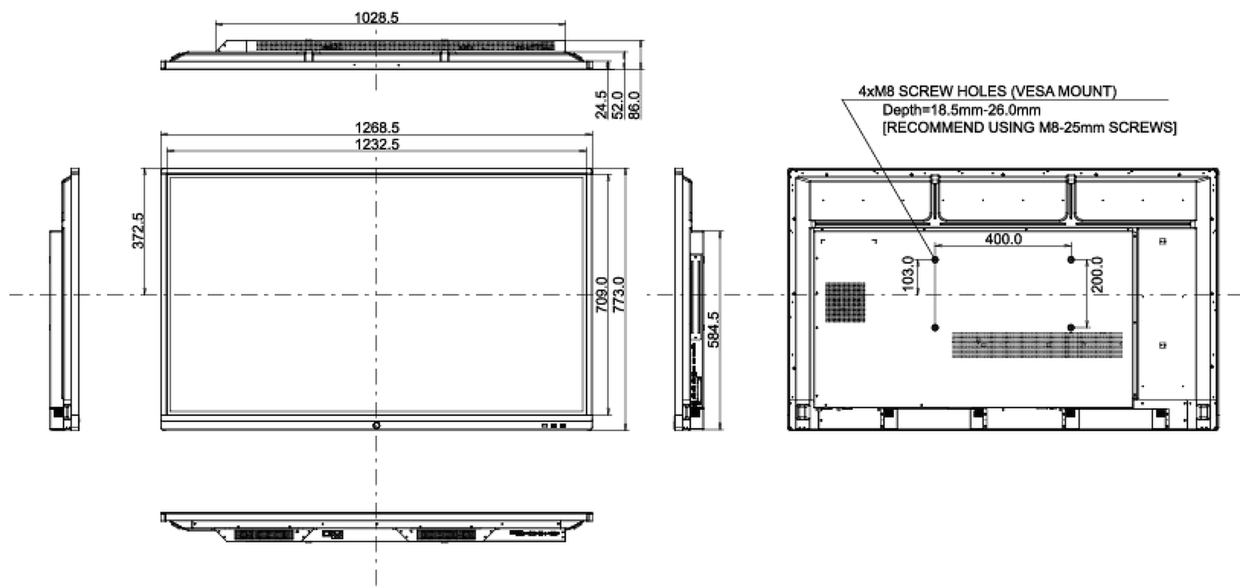

08 GÜÇ YÖNETİMİ

Güç Kaynağı	AC 100 - 240V, 50/60Hz
Güç Tüketimi	160W tipik, 0.5W stand by, 0.5W off mode

09 ÖLÇÜLER / AĞIRLIK

Ürün boyutları G x Y x D	1269 x 773 x 86mm
Kutu boyutları G x Y x D	1432 x 881 x 225mm
Ağırlık (kutu hariç)	26.8kg
Ağırlık (kutu ile birlikte)	34.4kg
EAN kodu	4948570117390