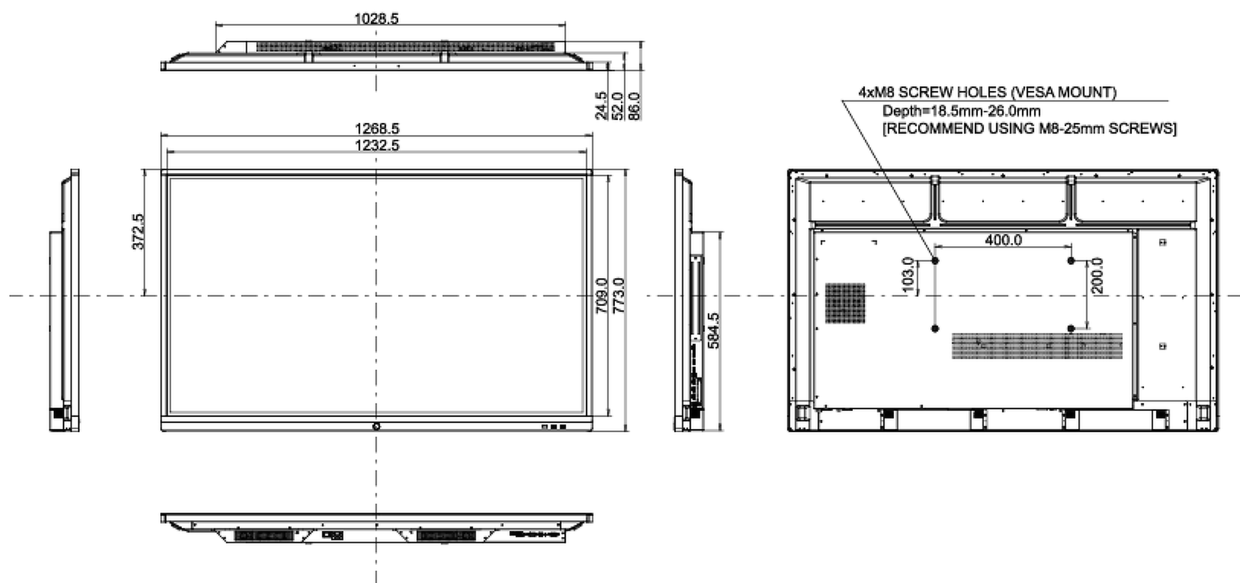

* Nije pogodan za OPS Slot PC računare.

01 rezolucije, gotovo bilo koju vrstu sadržaja sa USB diska, cloud-a ili interne memorije.

Dizajn	Tanki okvir
Dijagonala	55", 138.8cm
Panel	IPS Direct LED, AG kaljeno staklo
Osnovna rezolucija	3840 x 2160 (8.3 megapixel 4K UHD)
Format ekrana	16:9
Osvetljenje	350 cd/m ²
Propusnost svetla	88%
Statički kontrast	1200:1
Dinamički kontrast	4000:1
Vreme odziva (GTG)	8ms
Zona gledanja	horizontalno/vertikalno: 178°/178°, desno/levo: 89°/89°, gore/dole: 89°/89°
Podržane boje	1.07B 10bit
Horizontalna sinhronizacija	30 - 80KHz
Vidljiva površina Š x V	1209.6 x 680.4mm, 47.6 x 26.8"
Razmak piksela	0.315mm
Boja okvra	crna, mat

09 ODRŽIVOST

Propisi	CE, TÜV-Bauart, EAC, RoHS podrška, ErP, WEEE, REACH
REACH SVHC	iznad 0.1%: Olova

10 DIMENZIJE / TEŽINA

Dimenzije proizvoda Š x V x D	1269 x 773 x 86mm
Dimenzije kutije Š x V x D	1432 x 881 x 225mm
Težina (bez kutije)	26.8kg
Težina (sa kutijom)	34.4kg
EAN kod	4948570117390