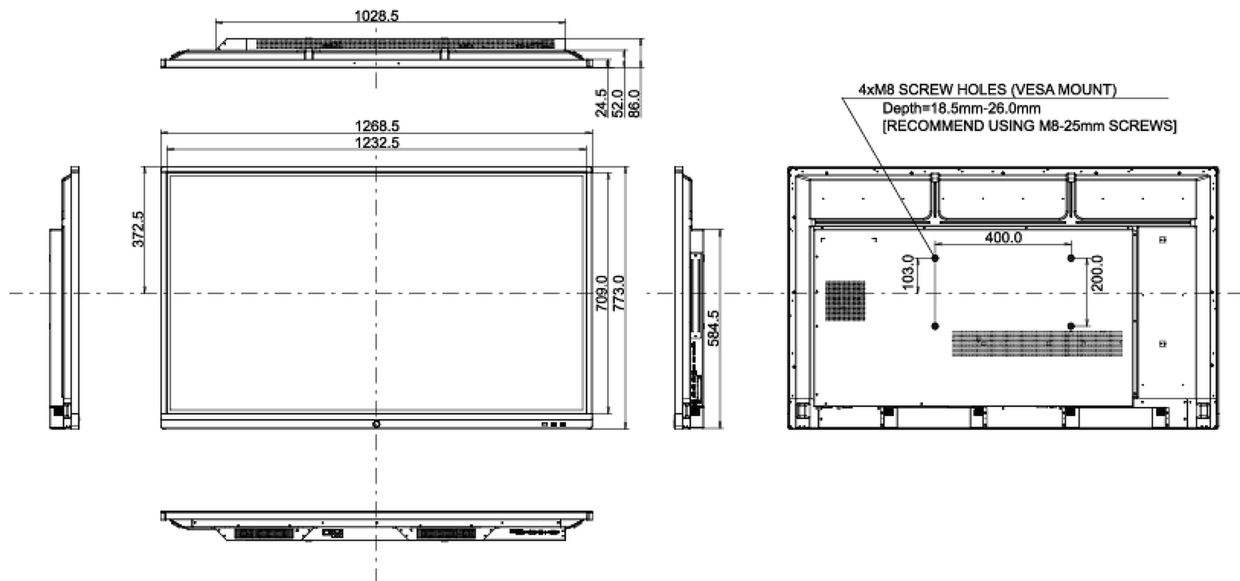

## 09 DUURZAAMHEID

Richtlijnen	CE, TÜV-Bauart, EAC, RoHS support, ErP, WEEE, REACH
-------------	---

**10 AFMETINGEN / GEWICHT****Product afmetingen B x H x D** 1269 x 773 x 86mm**Doos afmetingen B x H x D** 1432 x 881 x 225mm**Gewicht (zonder doos)** 26.8kg**Gewicht (inclusief doos)** 34.4kg**EAN code** 4948570117390